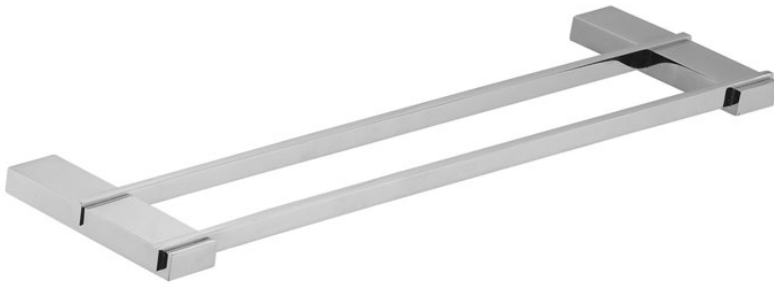

Codice F6021/40

PORTASALVIETTE DOPPIO CM 40

IMMAGINE

Finiture

-  CROMO
CR
-  HL
-  HS
-  ZL
-  ZS
-  NICKEL SPAZZOLATO
SN
-  CROMO NERO
CN
-  CROMO NERO SPAZZOLATO
CS
-  BIANCO OPACO
BS
-  NERO OPACO
NS
-  ORO
OR
-  ORO SPAZZOLATO
OS