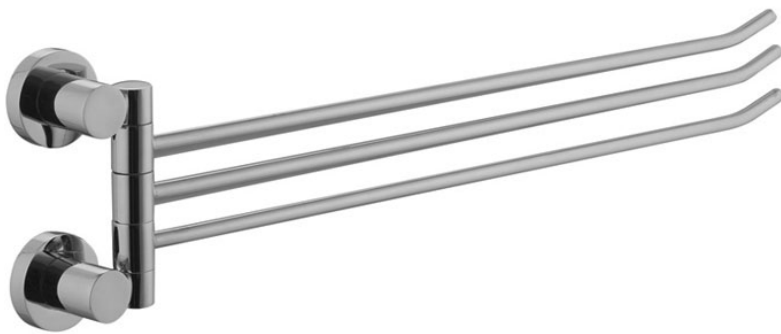

Codice F6002/2

PORTASALVIETTE SNODATO

IMMAGINE

Finiture

-  CROMO
CR
-  HL
-  HS
-  ZL
-  ZS
-  NICKEL SPAZZOLATO
SN
-  CROMO NERO
CN
-  CROMO NERO SPAZZOLATO
CS
-  BIANCO OPACO
BS
-  NERO OPACO
NS
-  ORO
OR
-  ORO SPAZZOLATO
OS