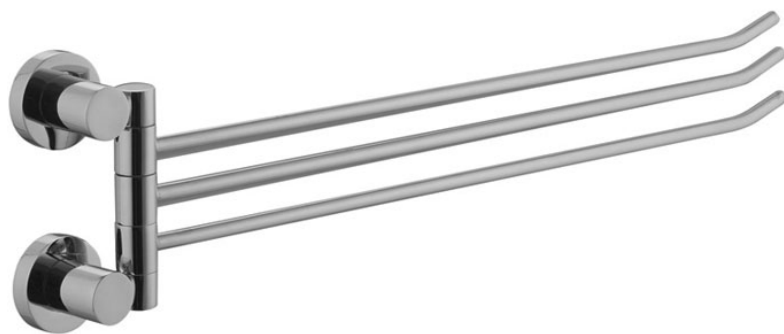

Codice F6002/2

PORTASALVIETTE SNODATO

IMMAGINE

Finiture

-  CROMO
CR
-  HL
-  HS
-  ZL
-  ZS
-  NICKEL SPAZZOLATO
SN
-  CROMO NERO
CN
-  CROMO NERO SPAZZOLATO
CS
-  BIANCO OPACO
BS
-  NERO OPACO
NS
-  ORO
OR
-  ORO SPAZZOLATO
OS