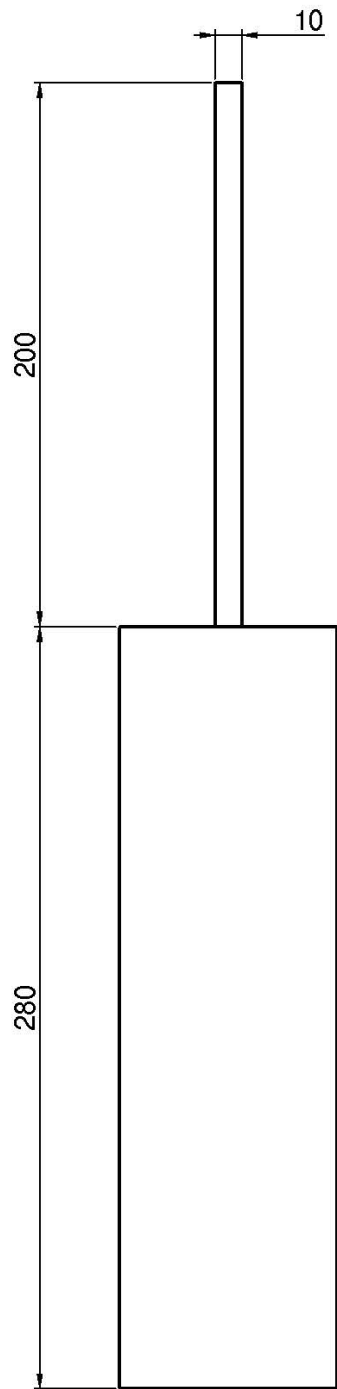

This drawing is the property of FIMA Carlo Frattini. Any complete or partial reproduction, or any transmission to third party without FIMA Carlo Frattini authorization is forbidden.