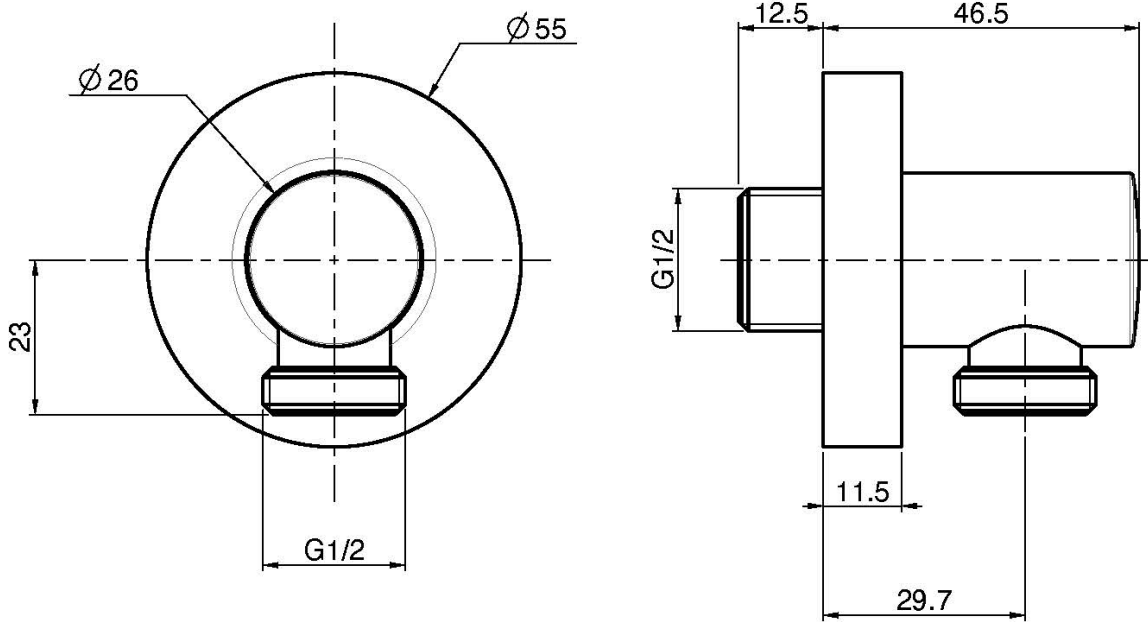

This drawing is the property of FIMA Carlo Frattini. Any complete or partial reproduction, or any transmission to third party without FIMA Carlo Frattini authorization is forbidden.