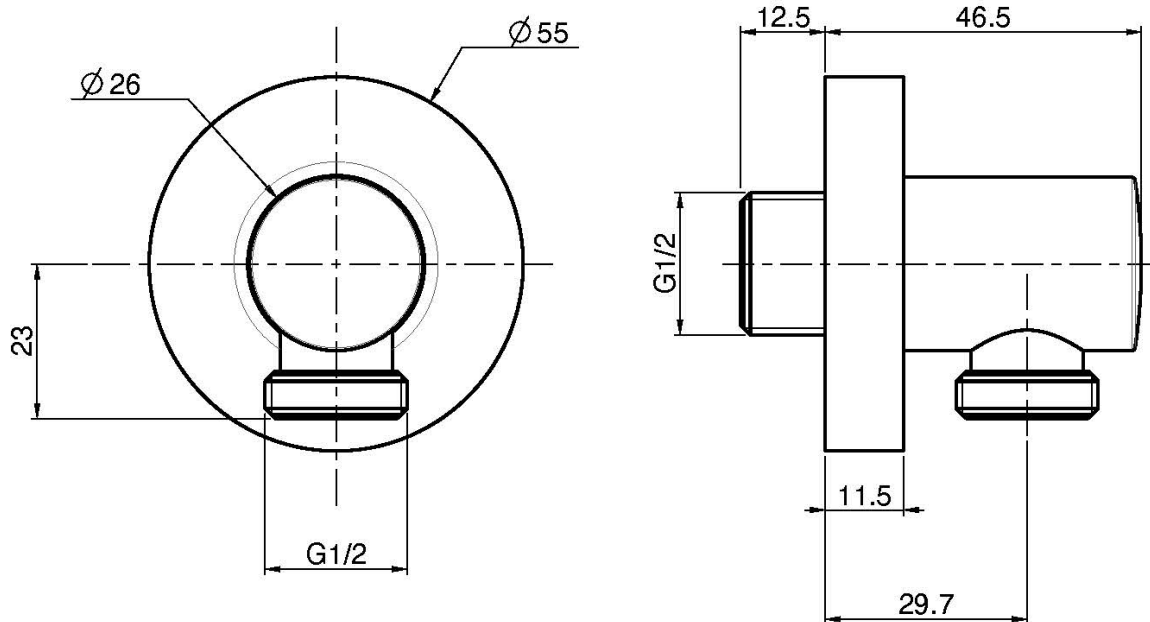

This drawing is the property of FIMA Carlo Frattini. Any complete or partial reproduction, or any transmission to third party without FIMA Carlo Frattini authorization is forbidden.