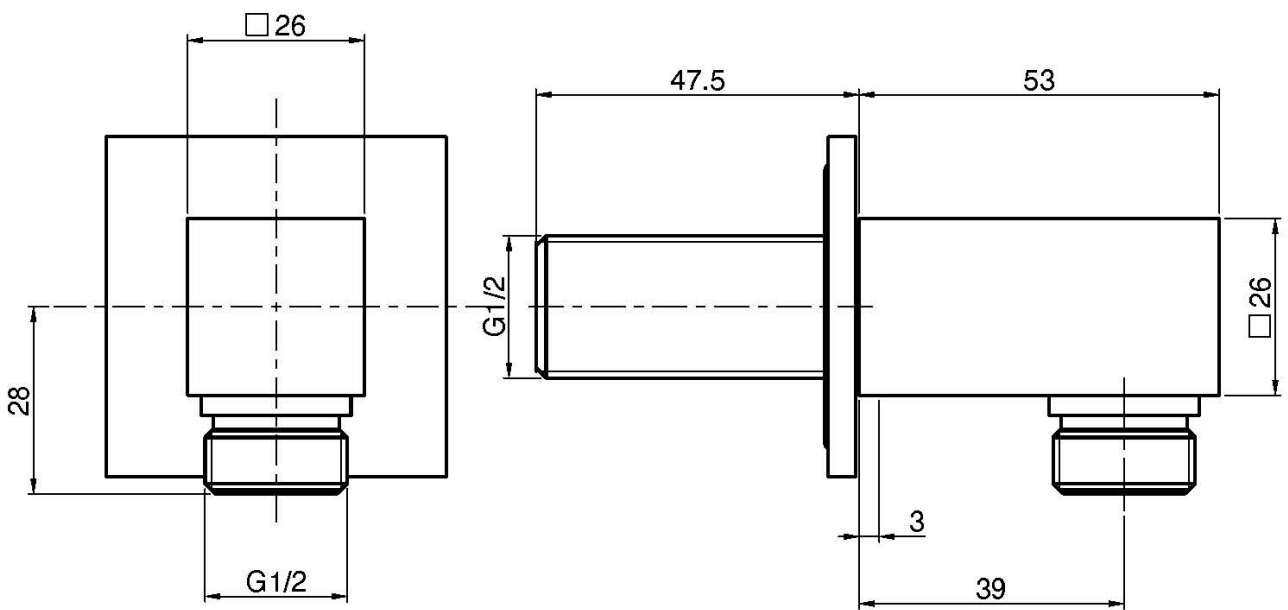

This drawing is the property of FIMA Carlo Frattini. Any complete or partial reproduction, or any transmission to third party without FIMA Carlo Frattini authorization is forbidden.