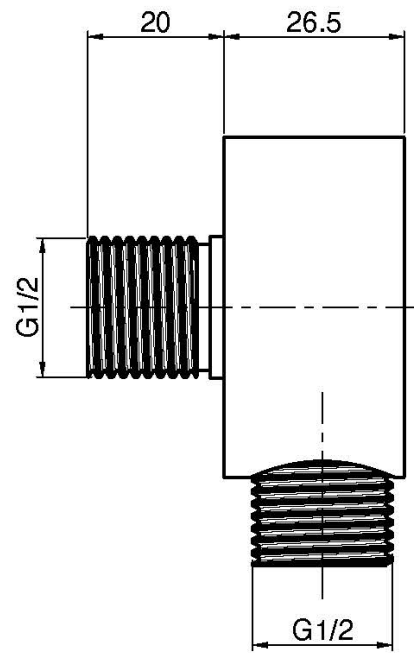

Codice F2954

PRESA ACQUA 1/2"

Finiture

 INOX
INOX

IMMAGINE

Vedere le condizioni generali di vendita presenti sul nostro
listino in vigore

This drawing is the property of FIMA Carlo Frattini. Any complete or partial reproduction, or any transmission to third party without FIMA Carlo Frattini authorization is forbidden.