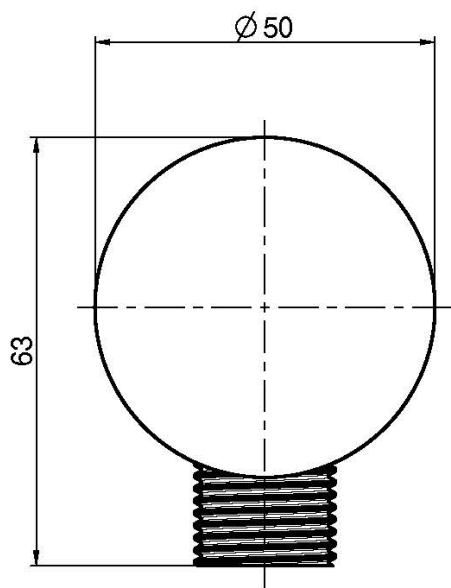

Codice F2954

PRESA ACQUA 1/2"

Finiture

 INOX
INOX

IMMAGINE

Vedere le condizioni generali di vendita presenti sul nostro
listino in vigore

This drawing is the property of FIMA Carlo Frattini. Any complete or partial reproduction, or any transmission to third party without FIMA Carlo Frattini authorization is forbidden.