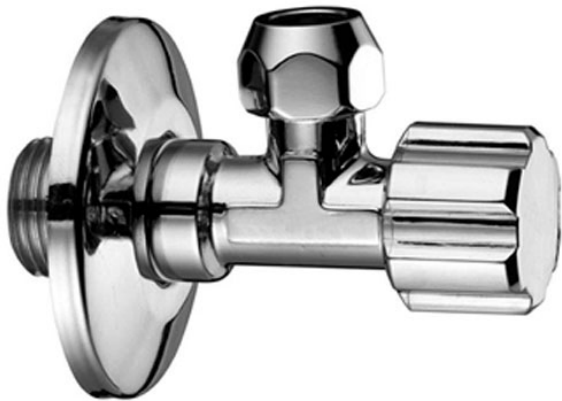

Codice F205

**RUBINETTO A SQUADRA, REGOLAZIONE
ED ARRESTO, USCITA 3/8" Ø 10**

Finiture

 CROMO
CR

IMMAGINE

Vedere le condizioni generali di vendita presenti sul nostro
listino in vigore