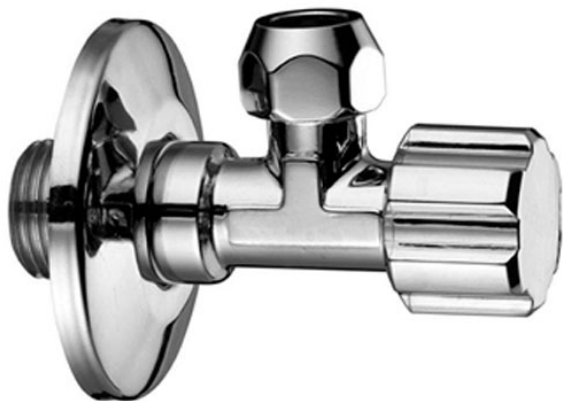

Codice F205

**RUBINETTO A SQUADRA, REGOLAZIONE
ED ARRESTO, USCITA 3/8" Ø 10**

Finiture

 CROMO
CR

IMMAGINE

Vedere le condizioni generali di vendita presenti sul nostro
listino in vigore