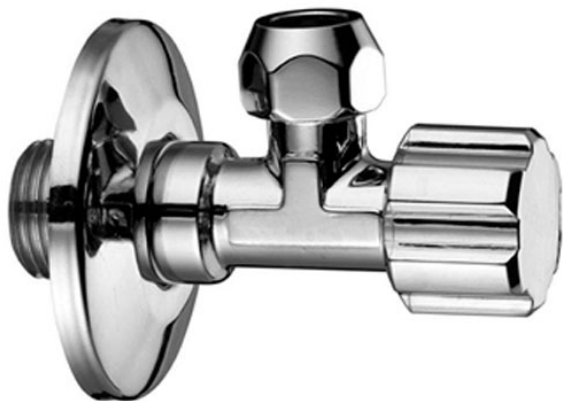

Codice F205

**RUBINETTO A SQUADRA, REGOLAZIONE  
ED ARRESTO, USCITA 3/8" Ø 10**

Finiture

 CROMO  
CR

IMMAGINE

Vedere le condizioni generali di vendita presenti sul nostro  
listino in vigore