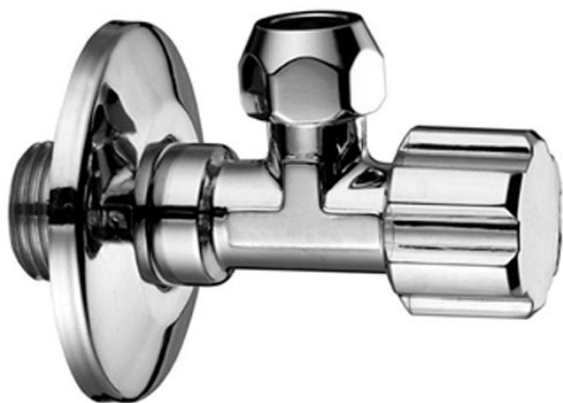

Codice F205

**RUBINETTO A SQUADRA, REGOLAZIONE  
ED ARRESTO, USCITA 3/8" Ø 10**

Finiture

 CROMO  
CR

IMMAGINE

Vedere le condizioni generali di vendita presenti sul nostro  
listino in vigore