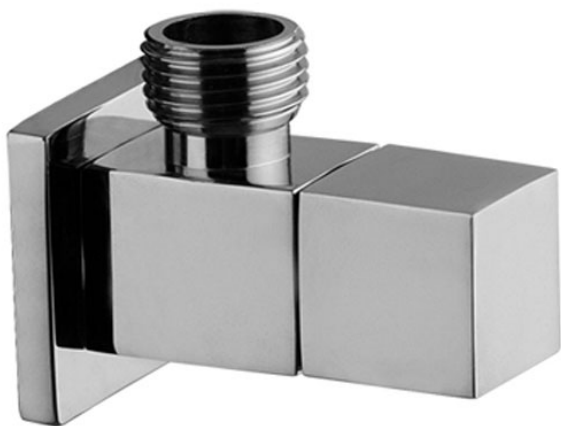

Codice F195

RUBINETTO CROMATO 1/2 X 1/2"

Finiture

 CROMO
CR

IMMAGINE

Vedere le condizioni generali di vendita presenti sul nostro
listino in vigore