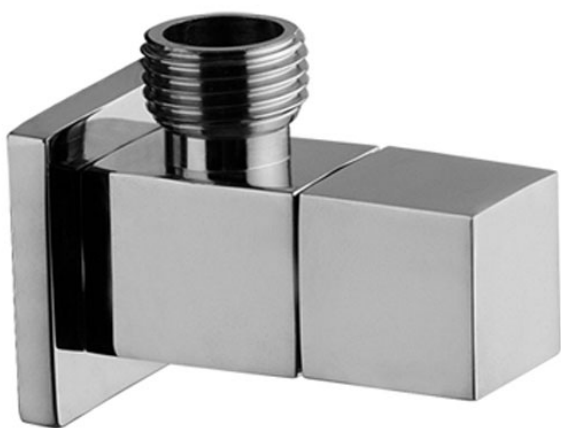

Codice F195

RUBINETTO CROMATO 1/2 X 1/2"

Finiture

 CROMO
CR

IMMAGINE

Vedere le condizioni generali di vendita presenti sul nostro
listino in vigore