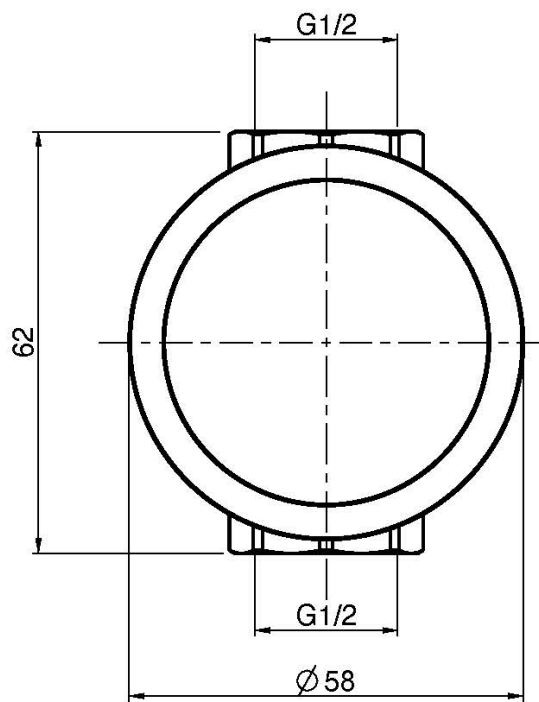

This drawing is the property of FIMA Carlo Frattini. Any complete or partial reproduction, or any transmission to third party without FIMA Carlo Frattini authorization is forbidden.