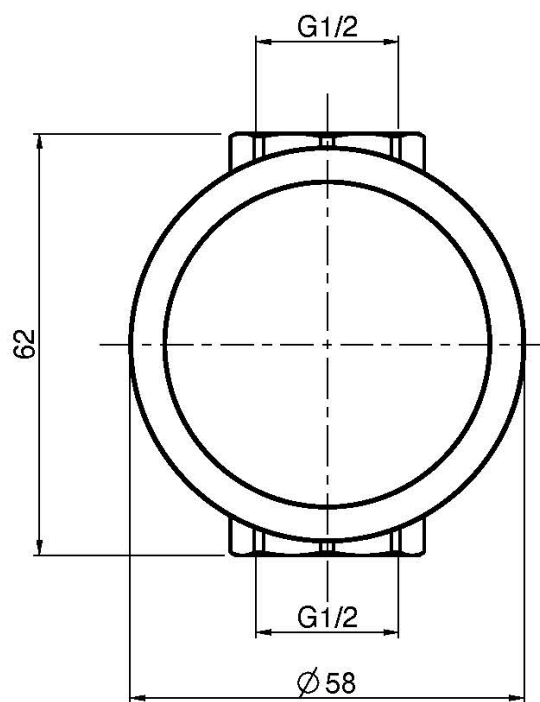

This drawing is the property of FIMA Carlo Frattini. Any complete or partial reproduction, or any transmission to third party without FIMA Carlo Frattini authorization is forbidden.