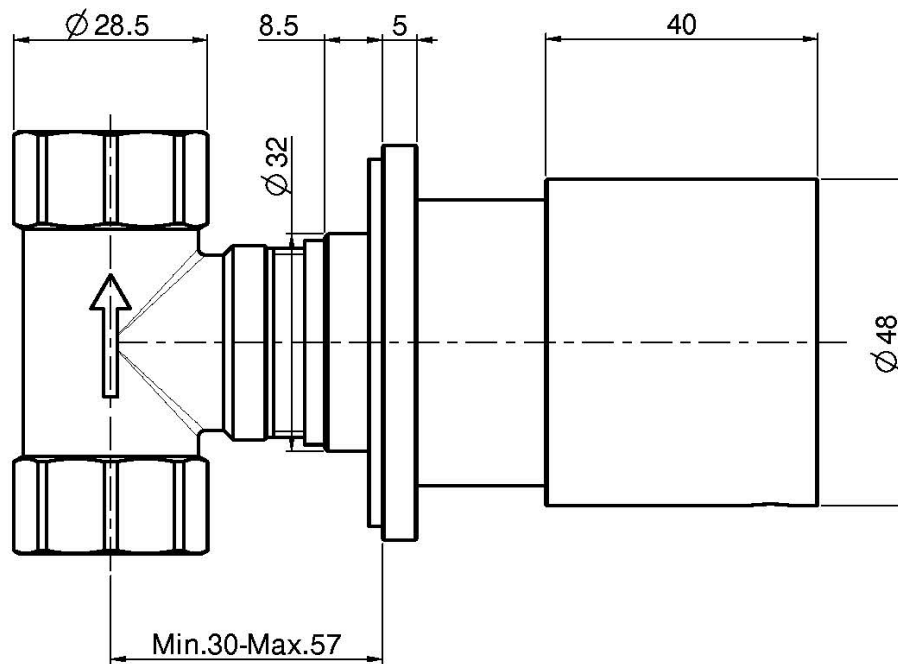

This drawing is the property of FIMA Carlo Frattini. Any complete or partial reproduction, or any transmission to third party without FIMA Carlo Frattini authorization is forbidden.