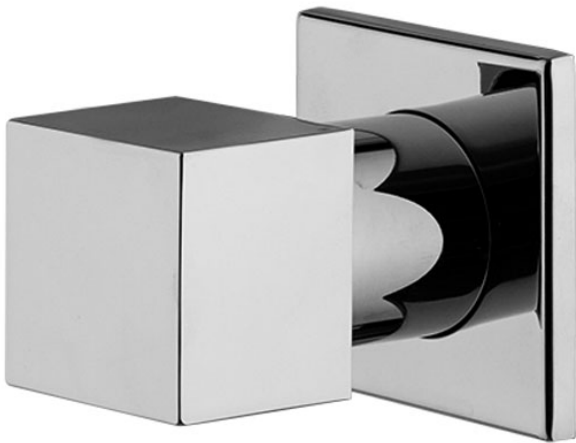

Codice F3523/1

RUBINETTO D'ARRESTO 1/2"

- solo parte esterna
- **corpo incasso da ordinare separatamente**

Finiture

-  CROMO
CR
-  NICKEL SPAZZOLATO
SN
-  BIANCO OPACO
BS
-  NERO OPACO
NS

IMMAGINE

PRODOTTI DA ORDINARE SEPARATAMENTE