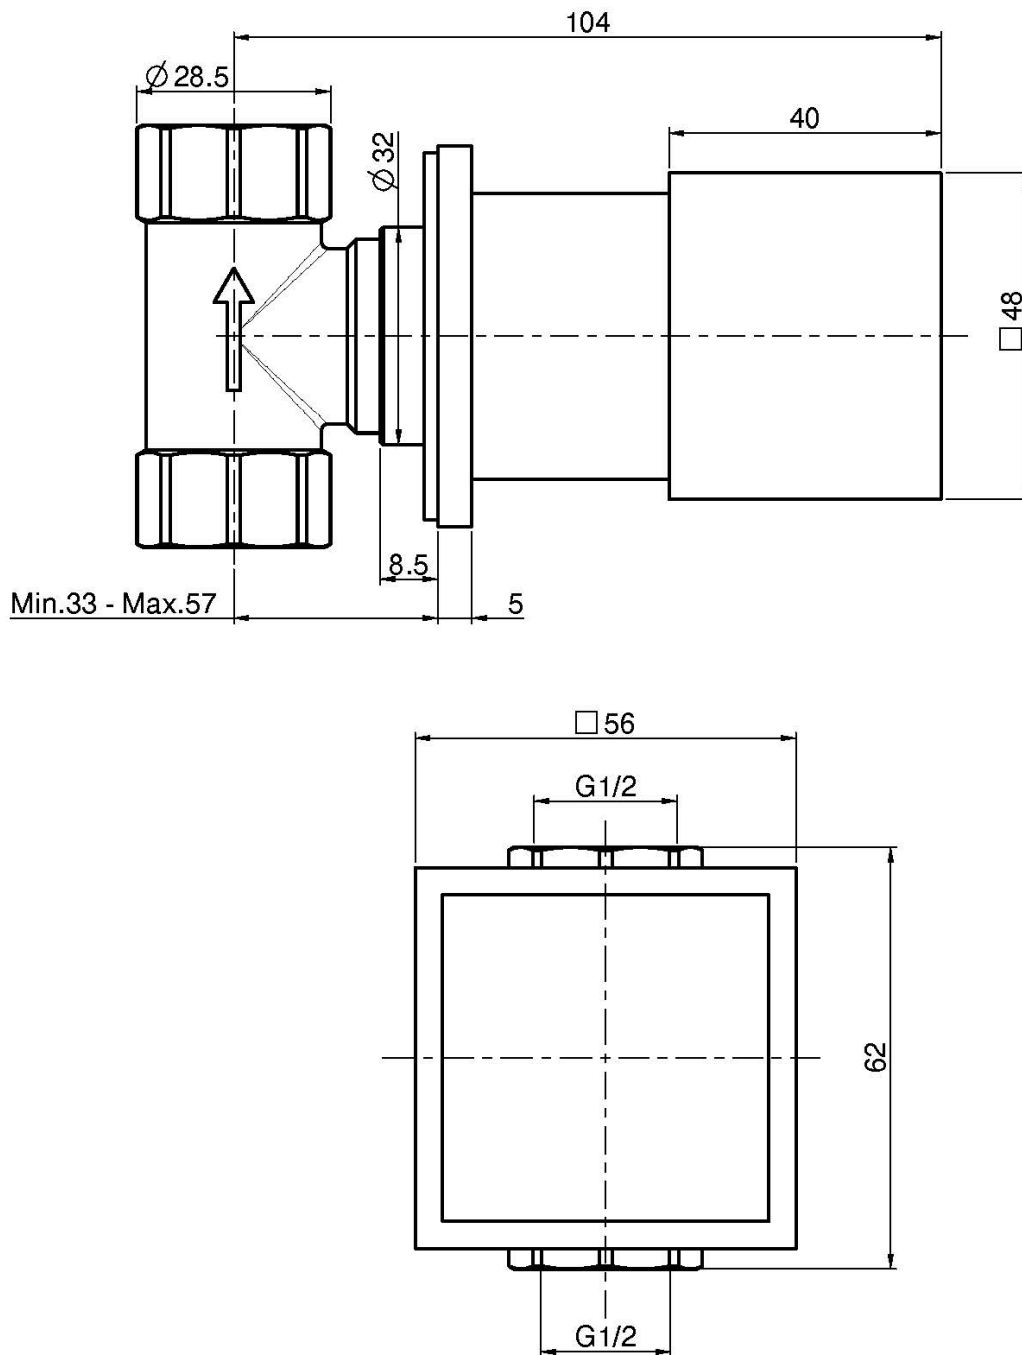

This drawing is the property of FIMA Carlo Frattini. Any complete or partial reproduction, or any transmission to third party without FIMA Carlo Frattini authorization is forbidden.