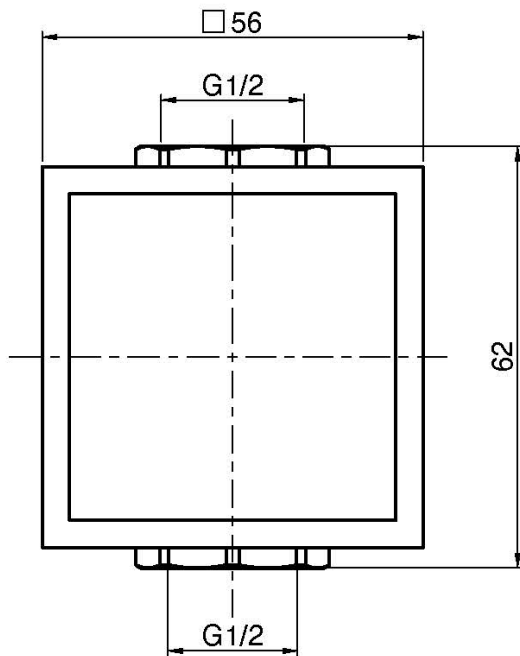

This drawing is the property of FIMA Carlo Frattini. Any complete or partial reproduction, or any transmission to third party without FIMA Carlo Frattini authorization is forbidden.