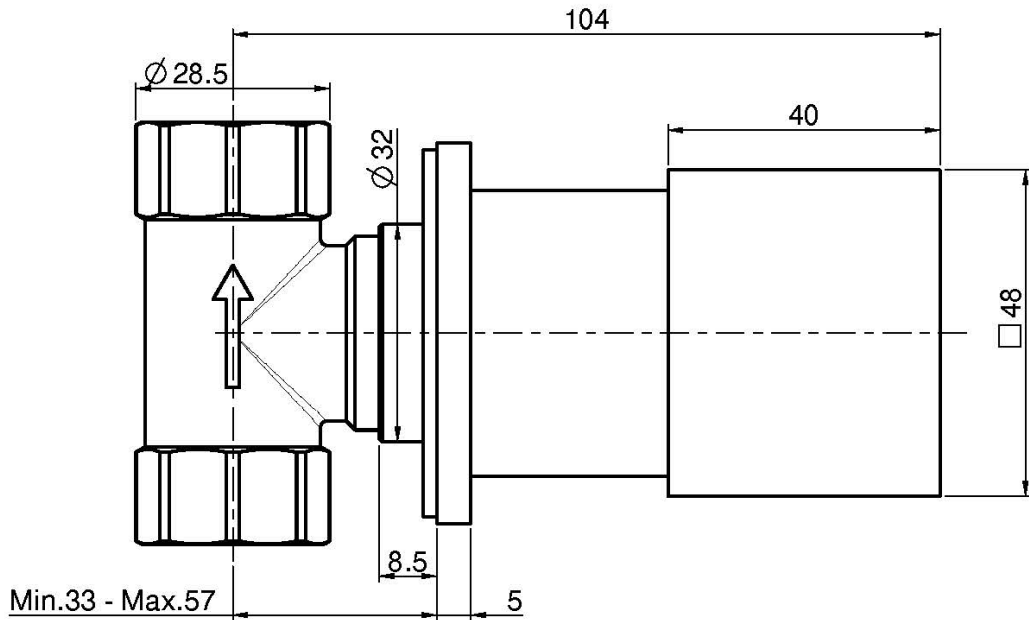

This drawing is the property of FIMA Carlo Frattini. Any complete or partial reproduction, or any transmission to third party without FIMA Carlo Frattini authorization is forbidden.