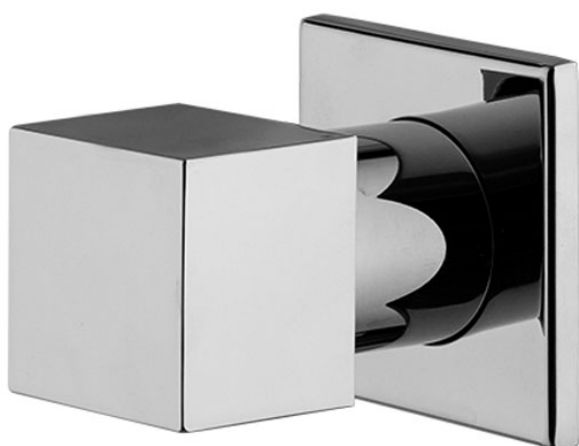

Codice F3523/1

RUBINETTO D'ARRESTO 1/2"

- solo parte esterna
- **corpo incasso da ordinare separatamente**

Finiture

-  CROMO
CR
-  NICKEL SPAZZOLATO
SN
-  BIANCO OPACO
BS
-  NERO OPACO
NS

IMMAGINE

PRODOTTI DA ORDINARE SEPARATAMENTE