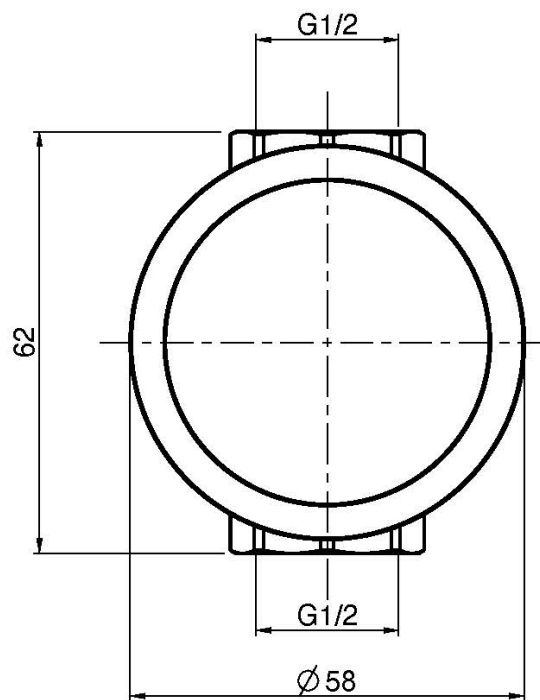

This drawing is the property of FIMA Carlo Frattini. Any complete or partial reproduction, or any transmission to third party without FIMA Carlo Frattini authorization is forbidden.