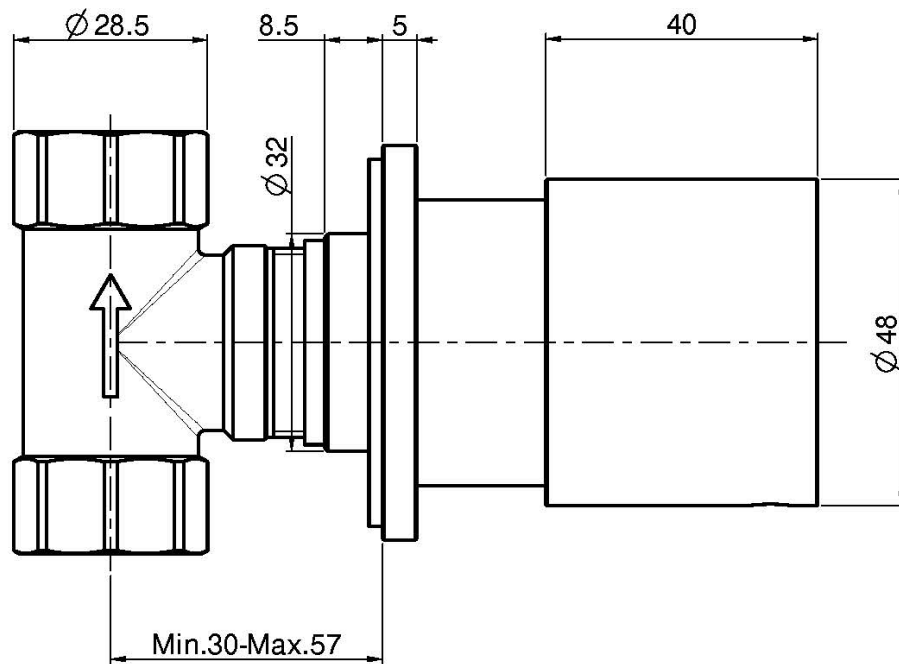

This drawing is the property of FIMA Carlo Frattini. Any complete or partial reproduction, or any transmission to third party without FIMA Carlo Frattini authorization is forbidden.