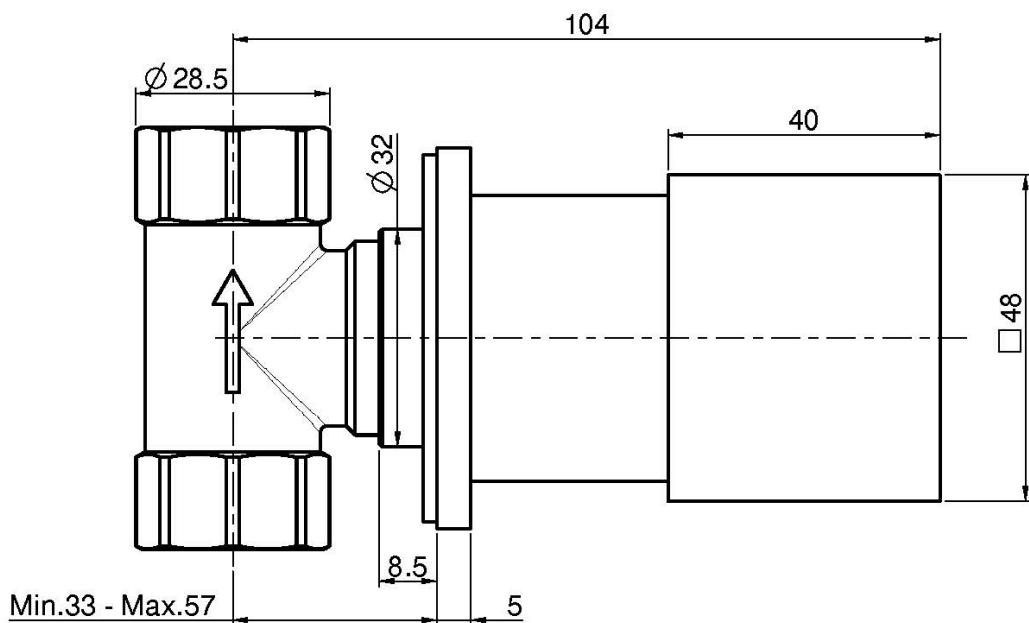

This drawing is the property of FIMA Carlo Frattini. Any complete or partial reproduction, or any transmission to third party without FIMA Carlo Frattini authorization is forbidden.