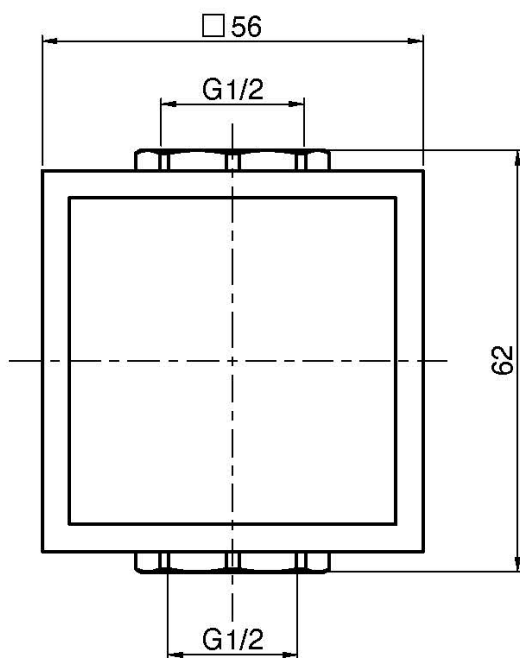

This drawing is the property of FIMA Carlo Frattini. Any complete or partial reproduction, or any transmission to third party without FIMA Carlo Frattini authorization is forbidden.