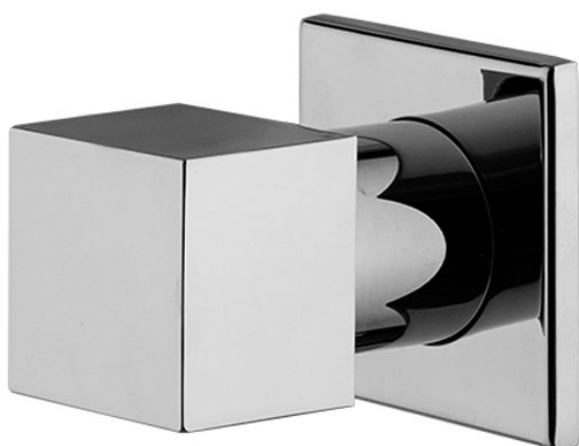

Codice F3523/1

RUBINETTO D'ARRESTO 1/2"

- solo parte esterna
- **corpo incasso da ordinare separatamente**

IMMAGINE

Finiture

-  CROMO
CR
-  HL
-  HS
-  ZL
-  ZS
-  NICKEL SPAZZOLATO
SN
-  CROMO NERO
CN
-  CROMO NERO SPAZZOLATO
CS
-  BIANCO OPACO
BS
-  NERO OPACO
NS
-  ORO
OR
-  ORO SPAZZOLATO
OS