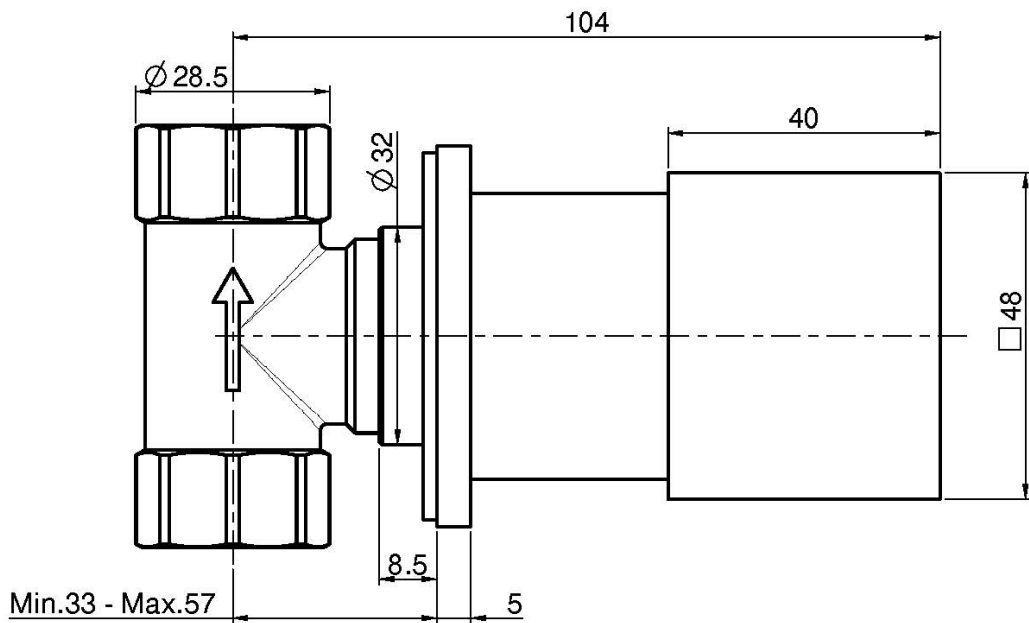

This drawing is the property of FIMA Carlo Frattini. Any complete or partial reproduction, or any transmission to third party without FIMA Carlo Frattini authorization is forbidden.