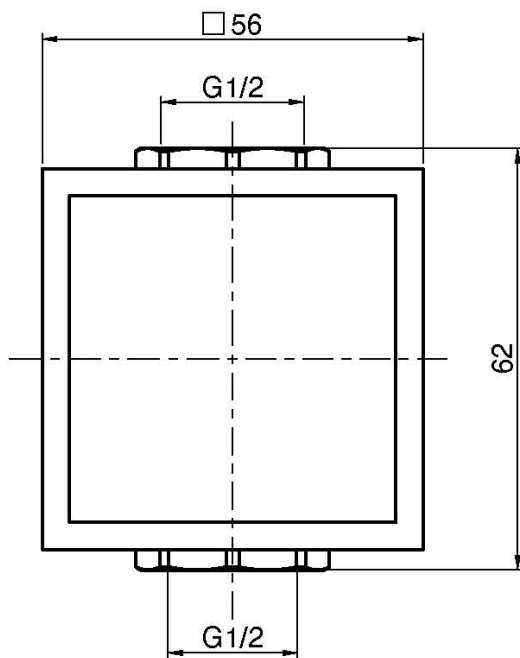

This drawing is the property of FIMA Carlo Frattini. Any complete or partial reproduction, or any transmission to third party without FIMA Carlo Frattini authorization is forbidden.