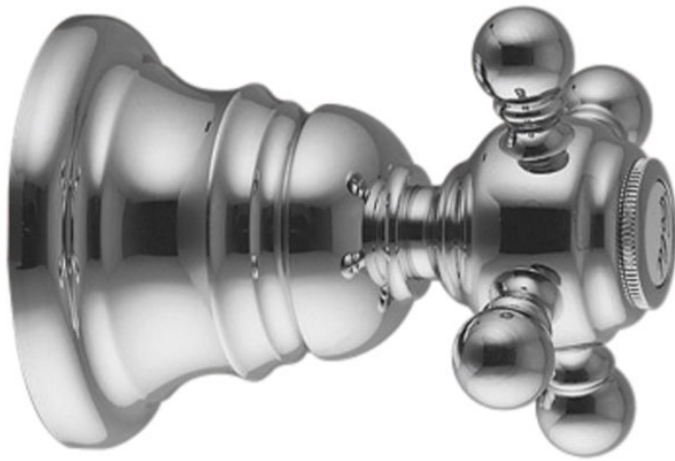

Codice F5063/1

RUBINETTO D'ARRESTO 1/2"

- solo parte esterna
- **corpo incasso da ordinare separatamente**

IMMAGINE

Finiture

-  CROMO
CR
-  NICKEL SPAZZOLATO
SN
-  ORO
OR
-  ORO SPAZZOLATO
OS
-  BRONZO
BR
-  RAME ANTICO
RA