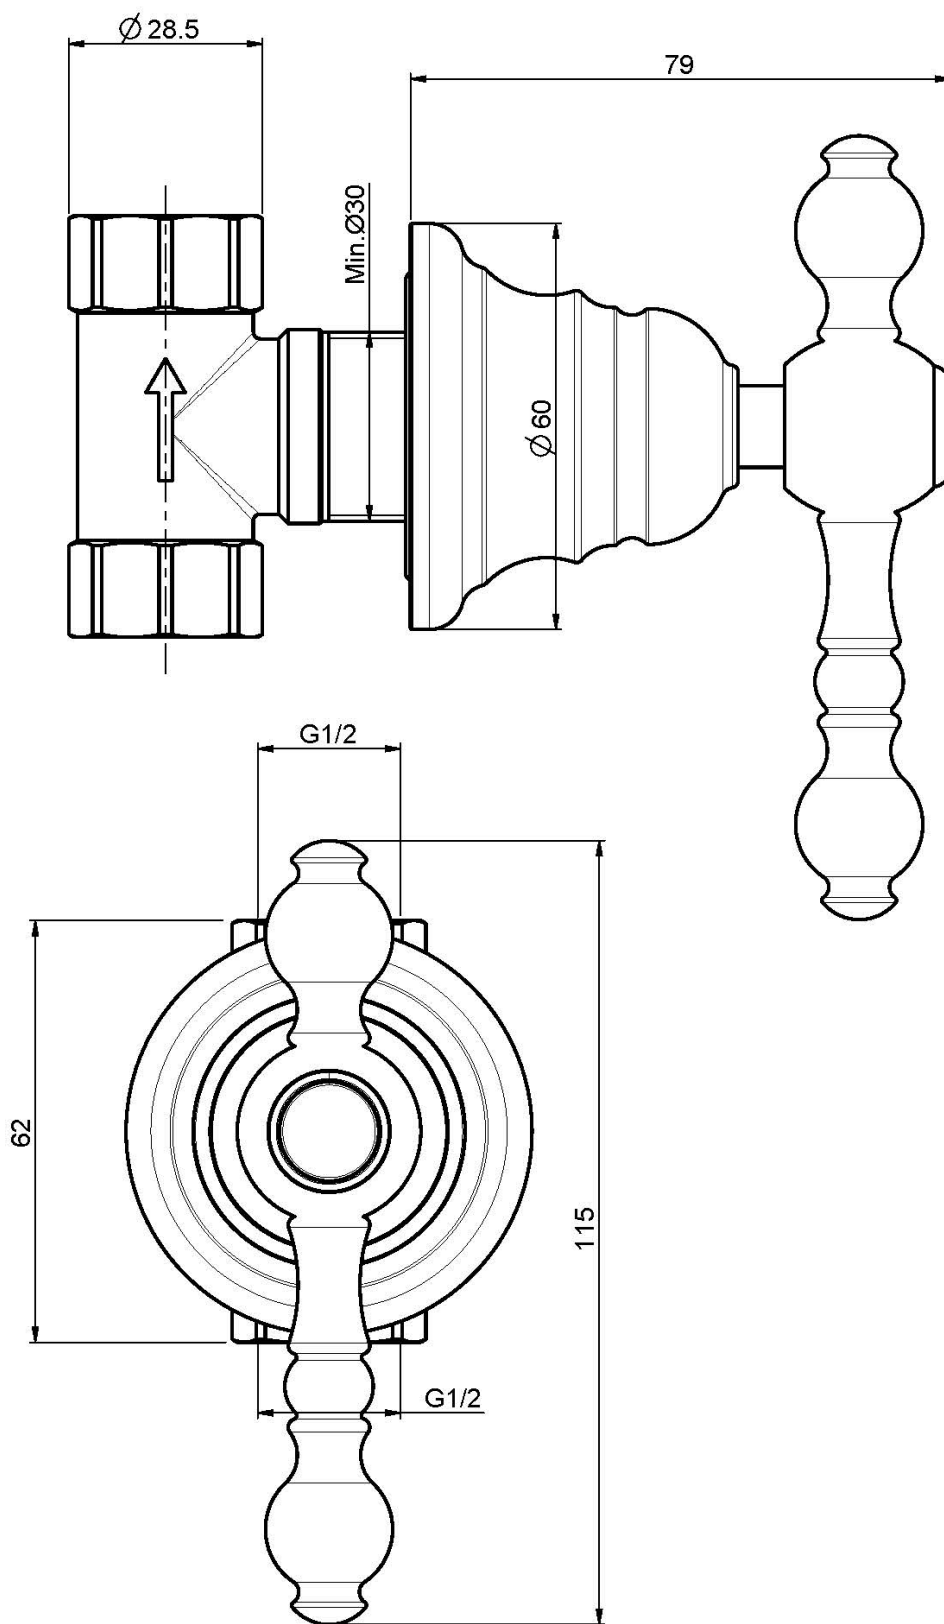

This drawing is the property of FIMA Carlo Frattini. Any complete or partial reproduction, or any transmission to third party without FIMA Carlo Frattini authorization is forbidden.