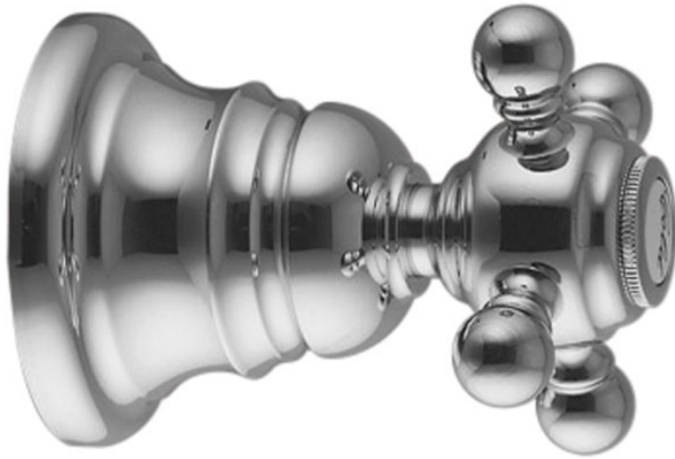

Codice F5063/1

## RUBINETTO D'ARRESTO 1/2"

- solo parte esterna
- **corpo incasso da ordinare separatamente**

## IMMAGINE