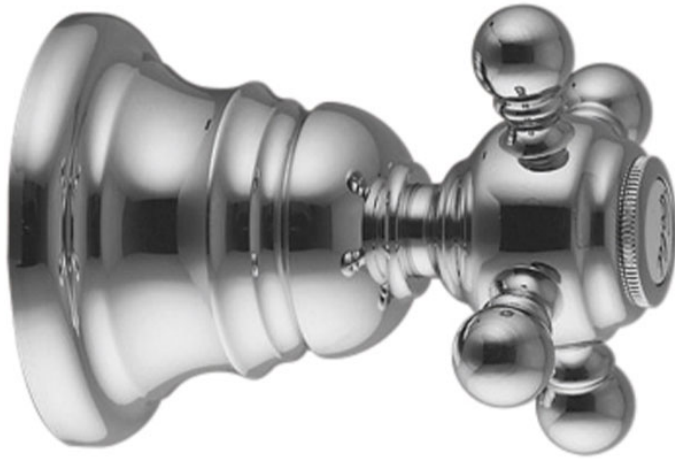

Codice F5063/1

RUBINETTO D'ARRESTO 1/2"

- solo parte esterna
- **corpo incasso da ordinare separatamente**

IMMAGINE

Finiture

-  CROMO
CR
-  NICKEL SPAZZOLATO
SN
-  ORO
OR
-  ORO SPAZZOLATO
OS
-  BRONZO
BR
-  RAME ANTICO
RA