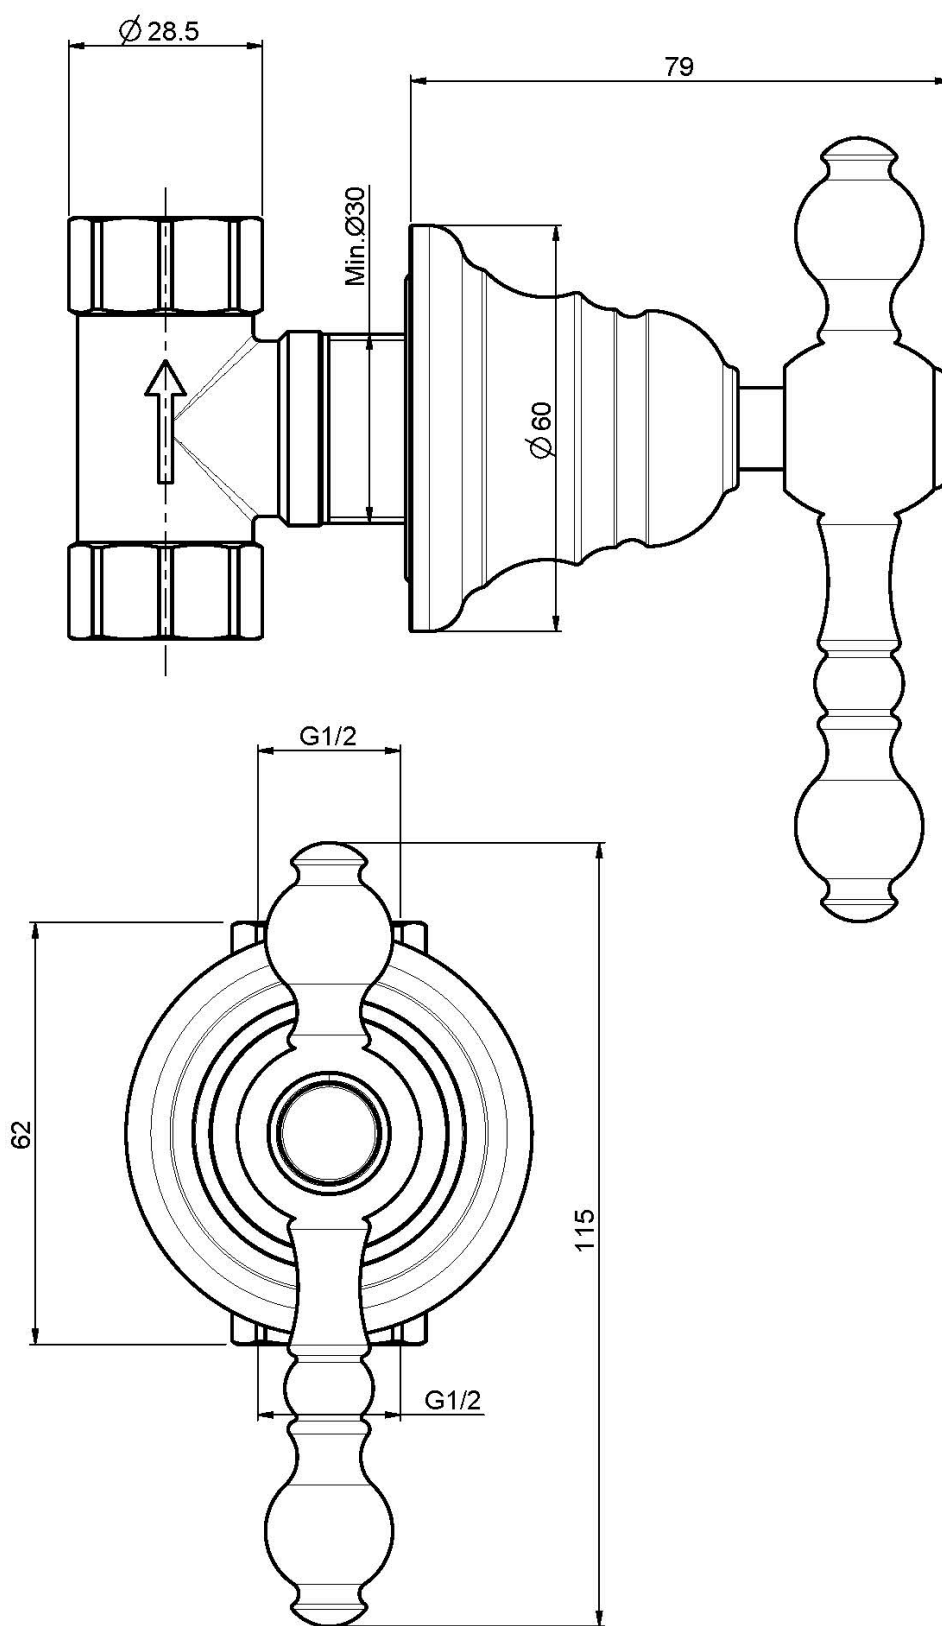

This drawing is the property of FIMA Carlo Frattini. Any complete or partial reproduction, or any transmission to third party without FIMA Carlo Frattini authorization is forbidden.