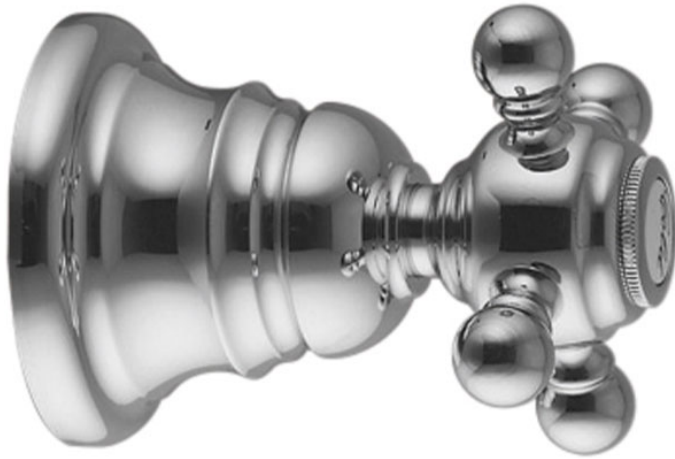

Codice F5093/1

RUBINETTO D'ARRESTO 1/2"

- solo parte esterna
- **corpo incasso da ordinare separatamente**

IMMAGINE

Finiture

-  CROMO
CR
-  NICKEL SPAZZOLATO
SN
-  ORO
OR
-  ORO SPAZZOLATO
OS
-  BRONZO
BR
-  RAME ANTICO
RA