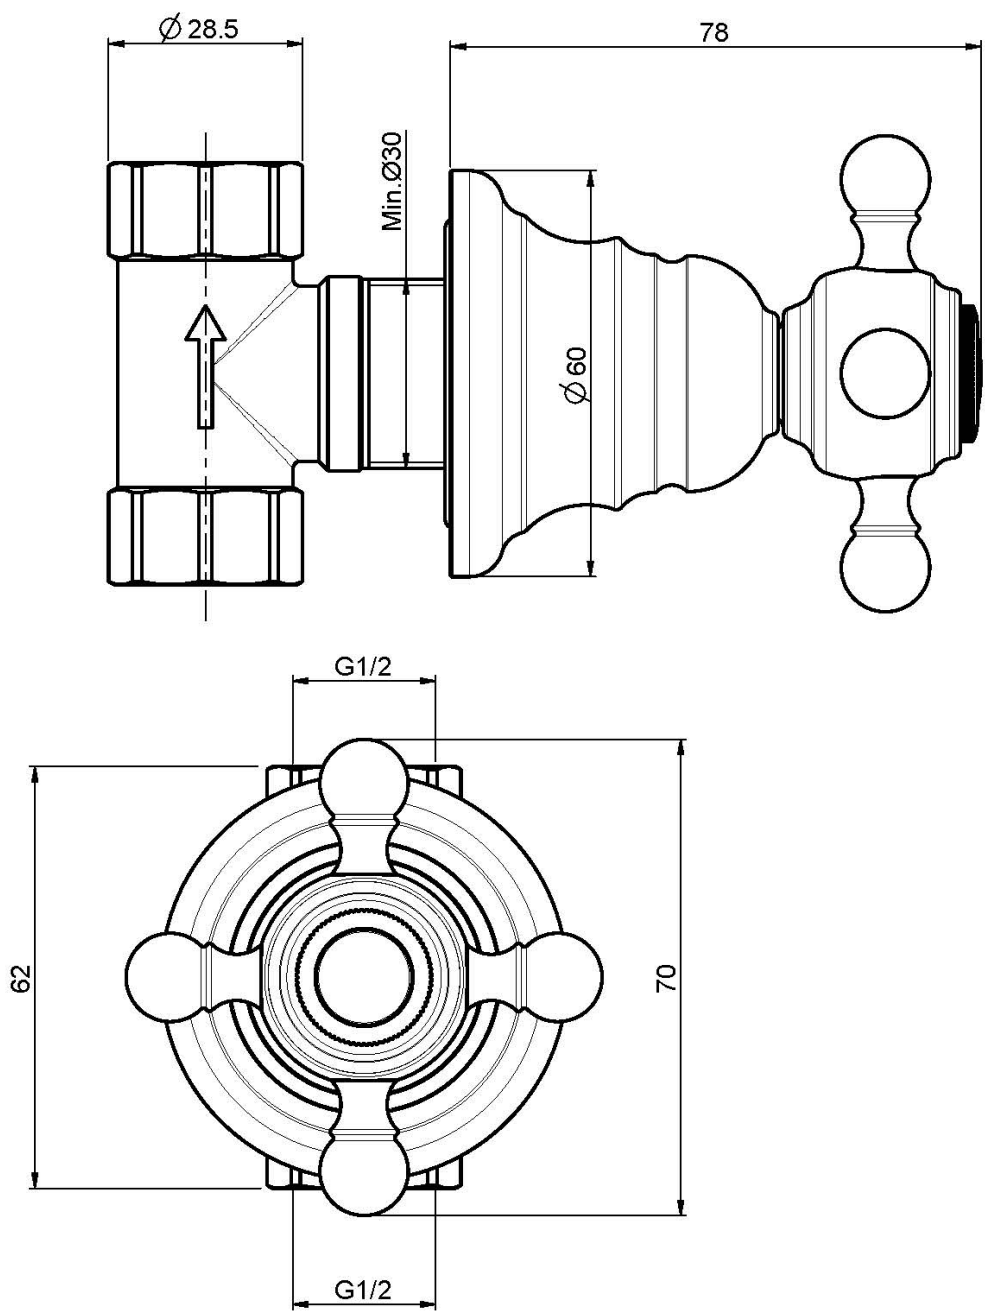

This drawing is the property of FIMA Carlo Frattini. Any complete or partial reproduction, or any transmission to third party without FIMA Carlo Frattini authorization is forbidden.