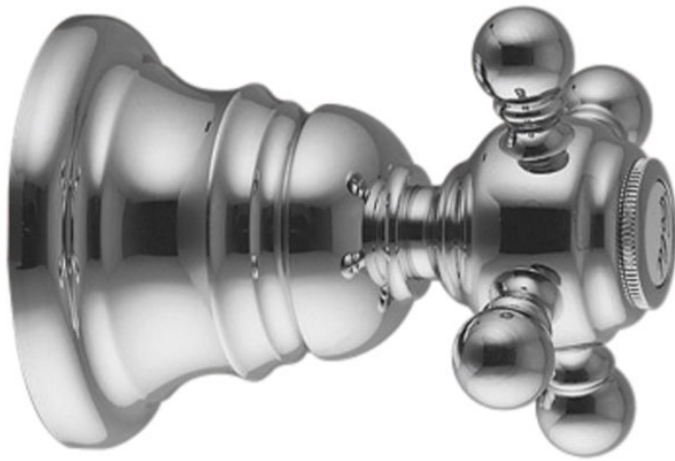

Codice F5093/1

RUBINETTO D'ARRESTO 1/2"

- solo parte esterna
- **corpo incasso da ordinare separatamente**

IMMAGINE

Finiture

-  CROMO
CR
-  NICKEL SPAZZOLATO
SN
-  ORO
OR
-  ORO SPAZZOLATO
OS
-  BRONZO
BR
-  RAME ANTICO
RA