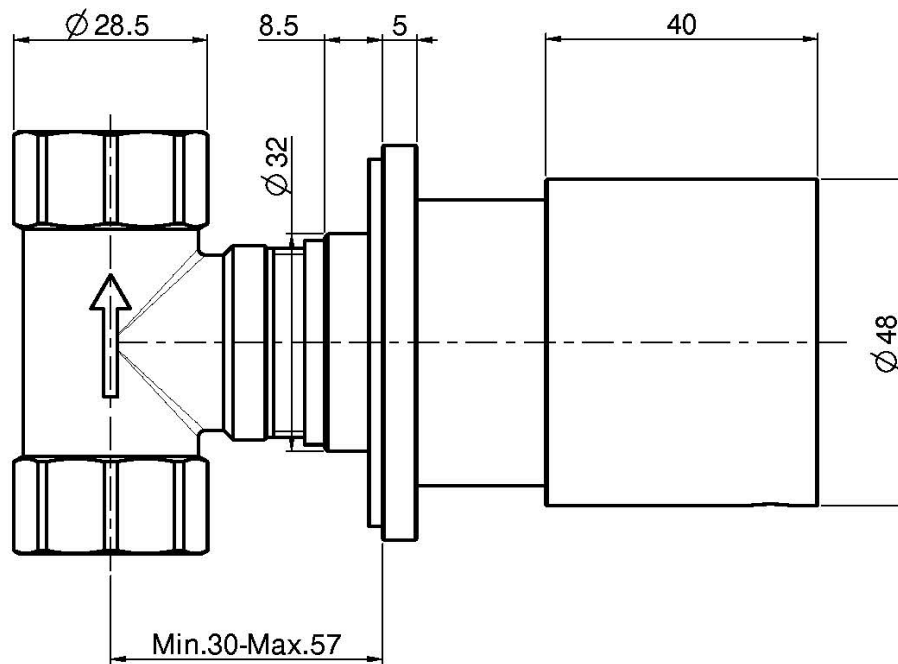

## RUBINETTO D'ARRESTO 1/2"

- solo parte esterna
- **corpo incasso da ordinare separatamente**

Finiture

 CROMO  
CR

PRODOTTI DA ORDINARE  
SEPARATAMENTE

[Corpo da incasso](#)

IMMAGINE

Vedere le condizioni generali di vendita presenti sul nostro  
listino in vigore