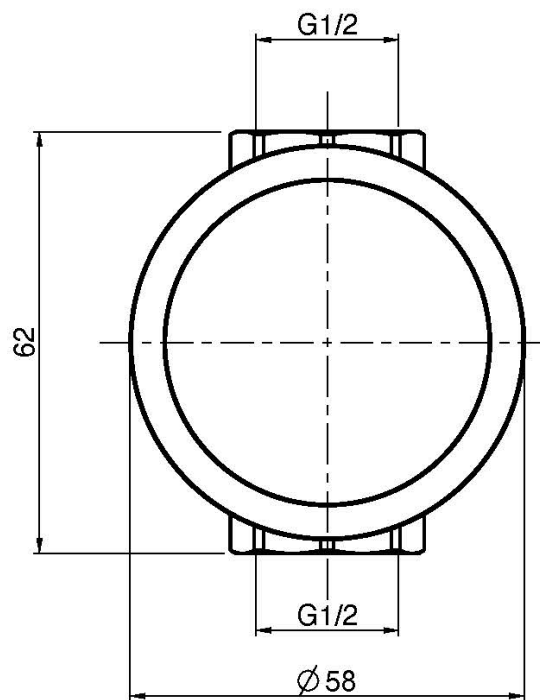

## RUBINETTO D'ARRESTO 1/2"

- solo parte esterna
- **corpo incasso da ordinare separatamente**

Finiture

 CROMO  
CR

PRODOTTI DA ORDINARE  
SEPARATAMENTE

[Corpo da incasso](#)

IMMAGINE

Vedere le condizioni generali di vendita presenti sul nostro  
listino in vigore