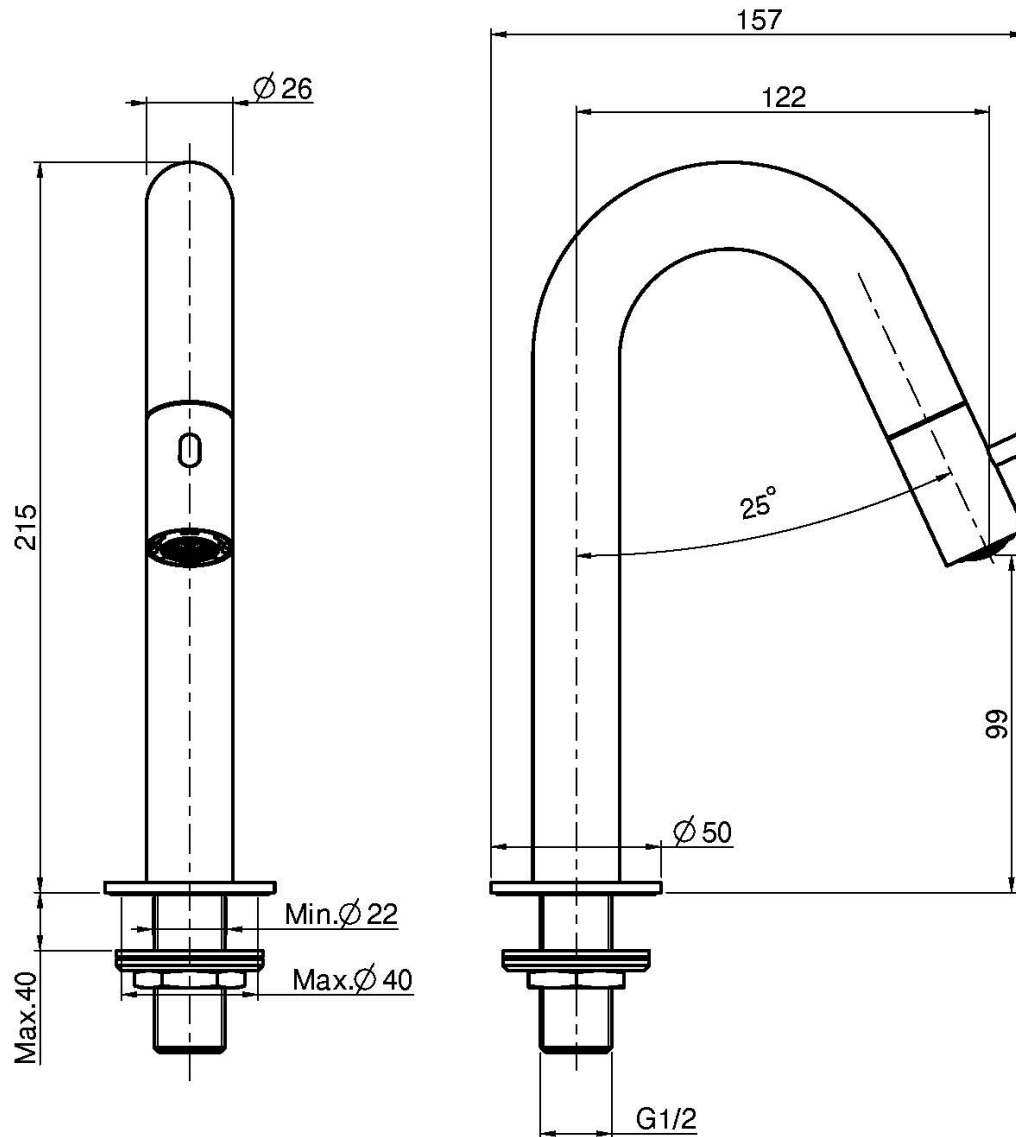

This drawing is the property of FIMA Carlo Frattini. Any complete or partial reproduction, or any transmission to third party without FIMA Carlo Frattini authorization is forbidden.