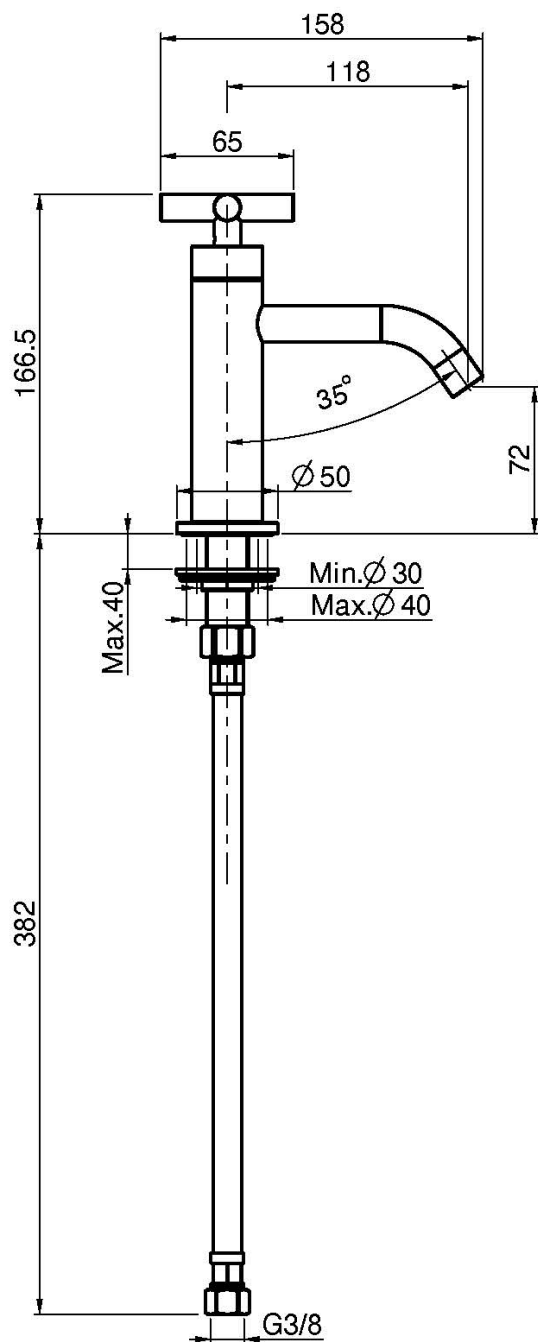

This drawing is the property of FIMA Carlo Frattini. Any complete or partial reproduction, or any transmission to third party without FIMA Carlo Frattini authorization is forbidden.