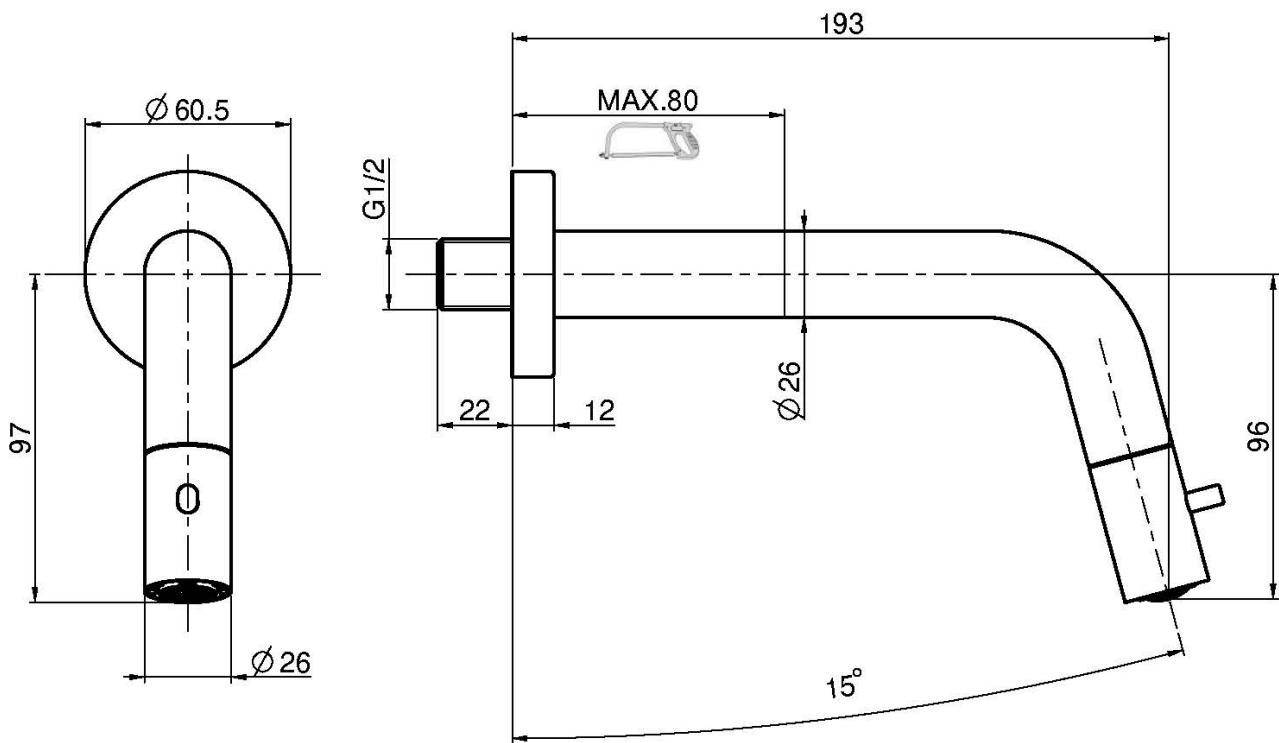

This drawing is the property of FIMA Carlo Frattini. Any complete or partial reproduction, or any transmission to third party without FIMA Carlo Frattini authorization is forbidden.