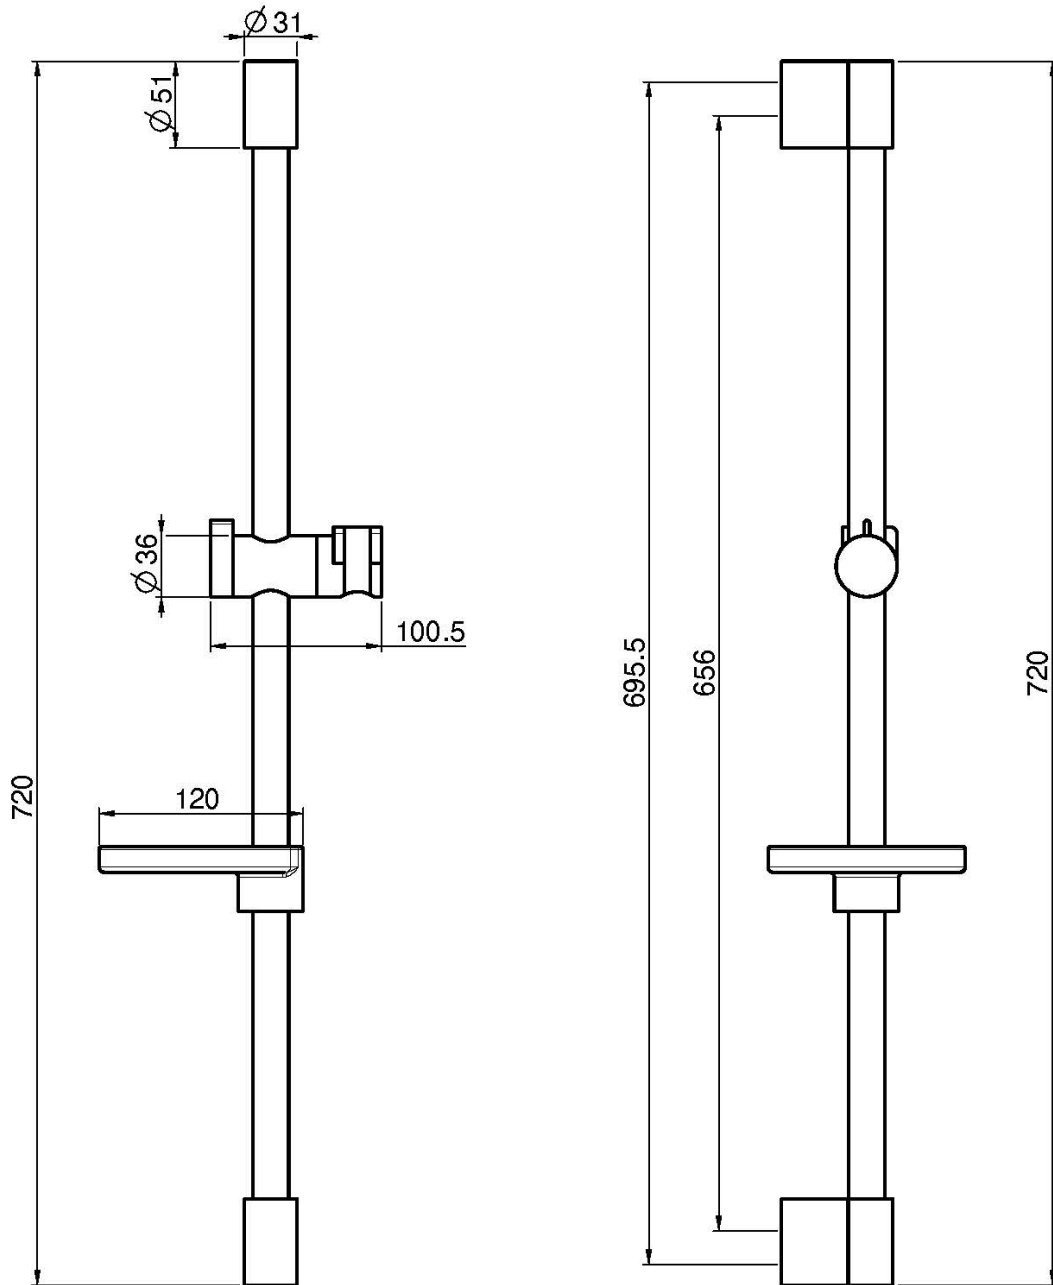

Codice F2679/1

**SALISCENDI**

IMMAGINE

Finiture

 CROMO  
CR

 BIANCO OPACO  
BS

 NERO OPACO  
NS

Vedere le condizioni generali di vendita presenti sul nostro  
listino in vigore