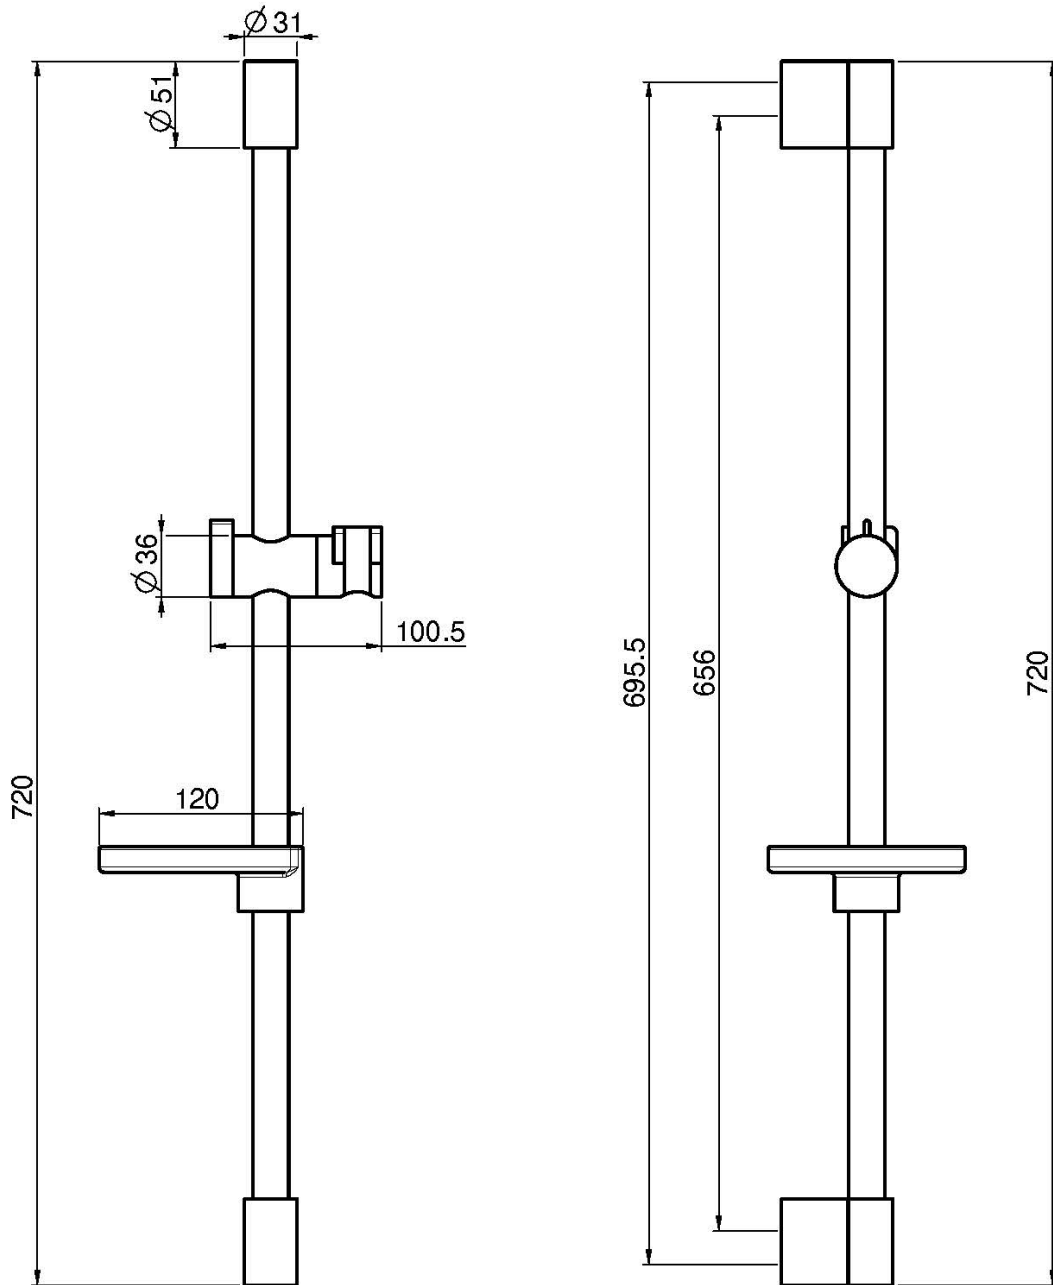

Codice F2679/1

SALISCENDI

IMMAGINE

Finiture

 CROMO
CR

 BIANCO OPACO
BS

 NERO OPACO
NS

Vedere le condizioni generali di vendita presenti sul nostro
listino in vigore