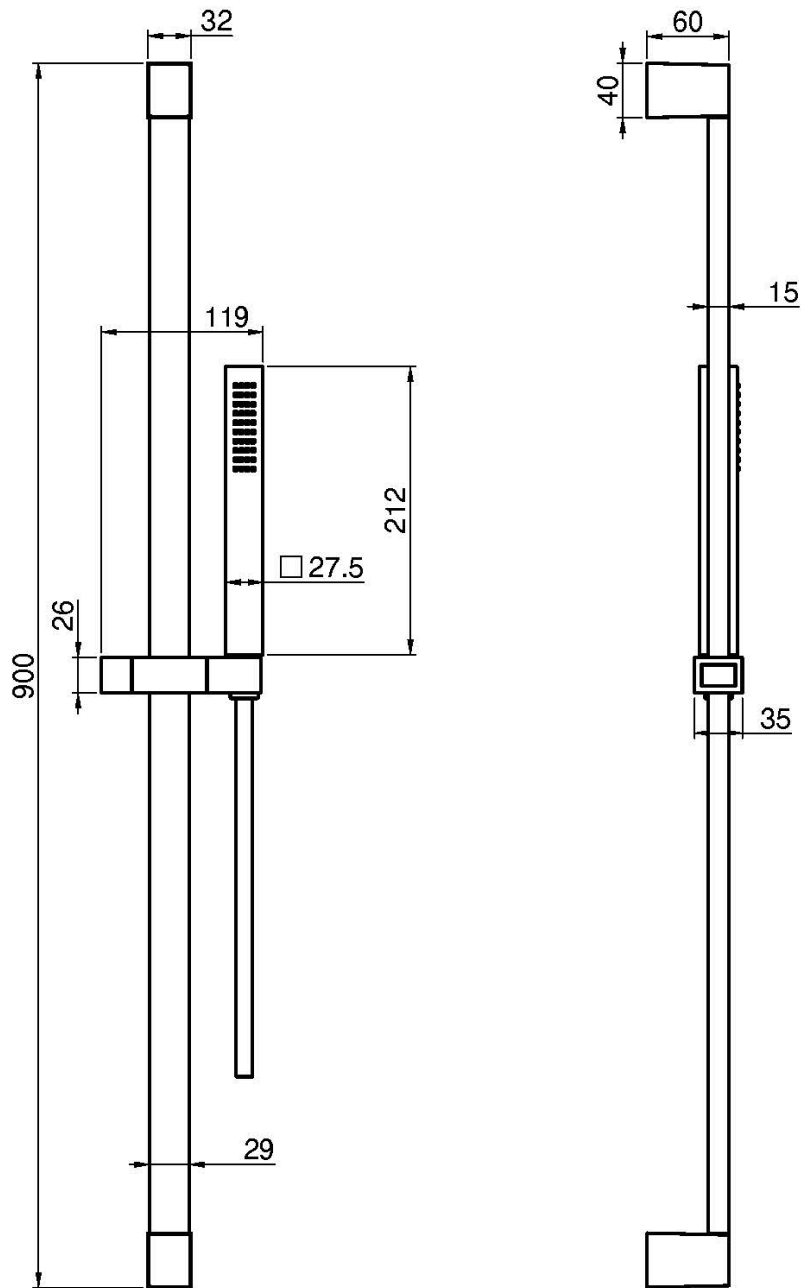

Codice F2443

## SALISCENDI IN OTTONE

- doccia con ugelli anticalcare
- flessibile chromalux 1500 mm

Finiture

IMMAGINE

Vedere le condizioni generali di vendita presenti sul nostro  
listino in vigore

This drawing is the property of FIMA Carlo Frattini. Any complete or partial reproduction, or any transmission to third party without FIMA Carlo Frattini authorization is forbidden.