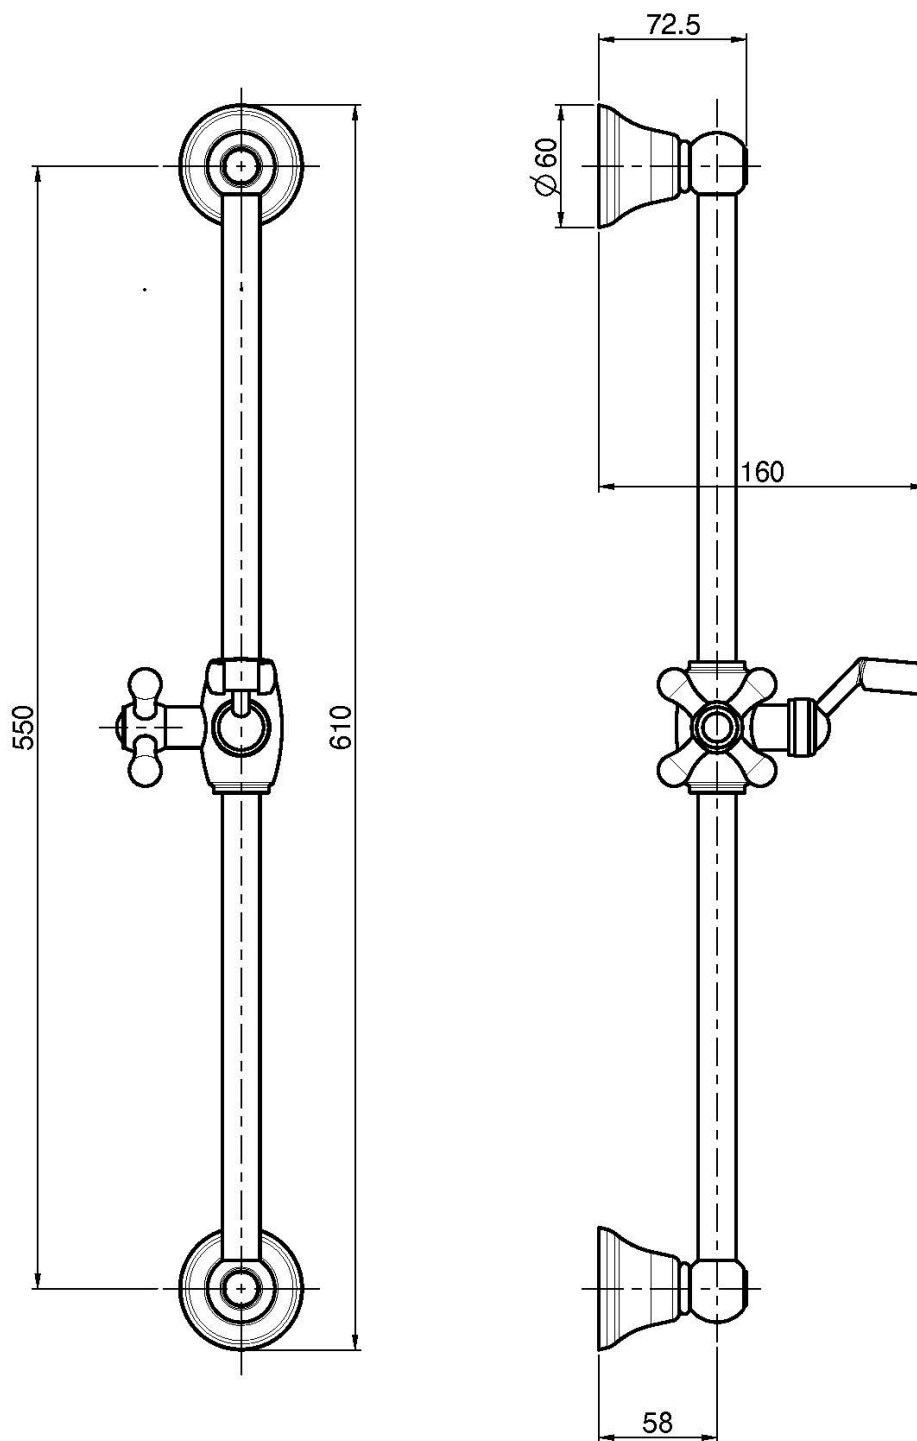

Codice F2044/1

SALISCENDI IN OTTONE

IMMAGINE

Finiture

-  CROMO
CR
-  NICKEL SPAZZOLATO
SN
-  ORO
OR
-  ORO SPAZZOLATO
OS
-  BRONZO
BR
-  RAME ANTICO
RA

Vedere le condizioni generali di vendita presenti sul nostro
listino in vigore

This drawing is the property of FIMA Carlo Frattini. Any complete or partial reproduction, or any transmission to third party without FIMA Carlo Frattini authorization is forbidden.