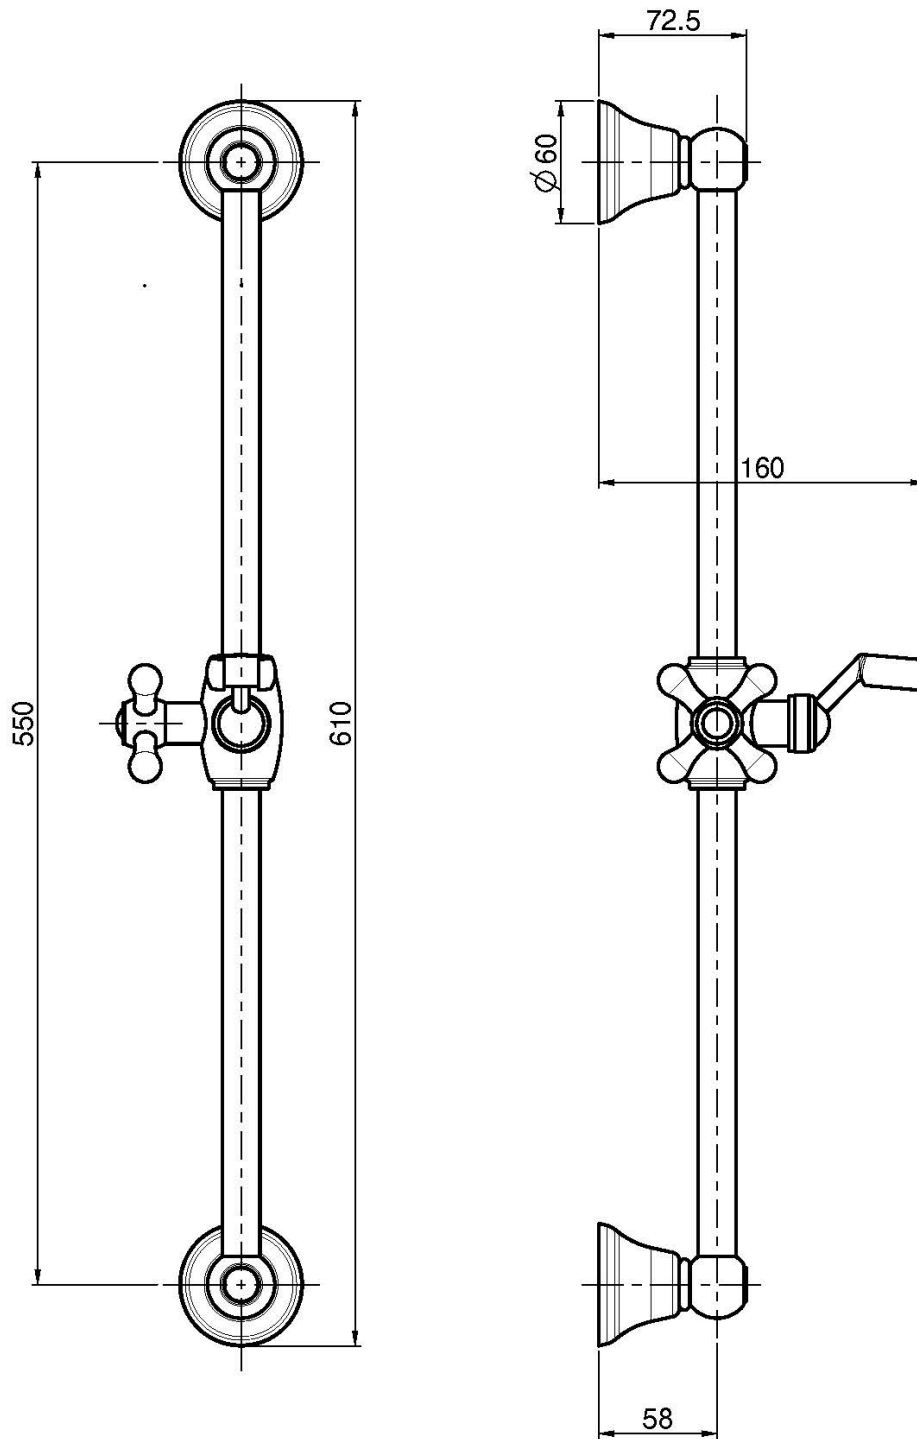

Codice F2044/1

SALISCENDI IN OTTONE

IMMAGINE

Finiture

-  CROMO
CR
-  NICKEL SPAZZOLATO
SN
-  ORO
OR
-  ORO SPAZZOLATO
OS
-  BRONZO
BR
-  RAME ANTICO
RA

Vedere le condizioni generali di vendita presenti sul nostro
listino in vigore

This drawing is the property of FIMA Carlo Frattini. Any complete or partial reproduction, or any transmission to third party without FIMA Carlo Frattini authorization is forbidden.