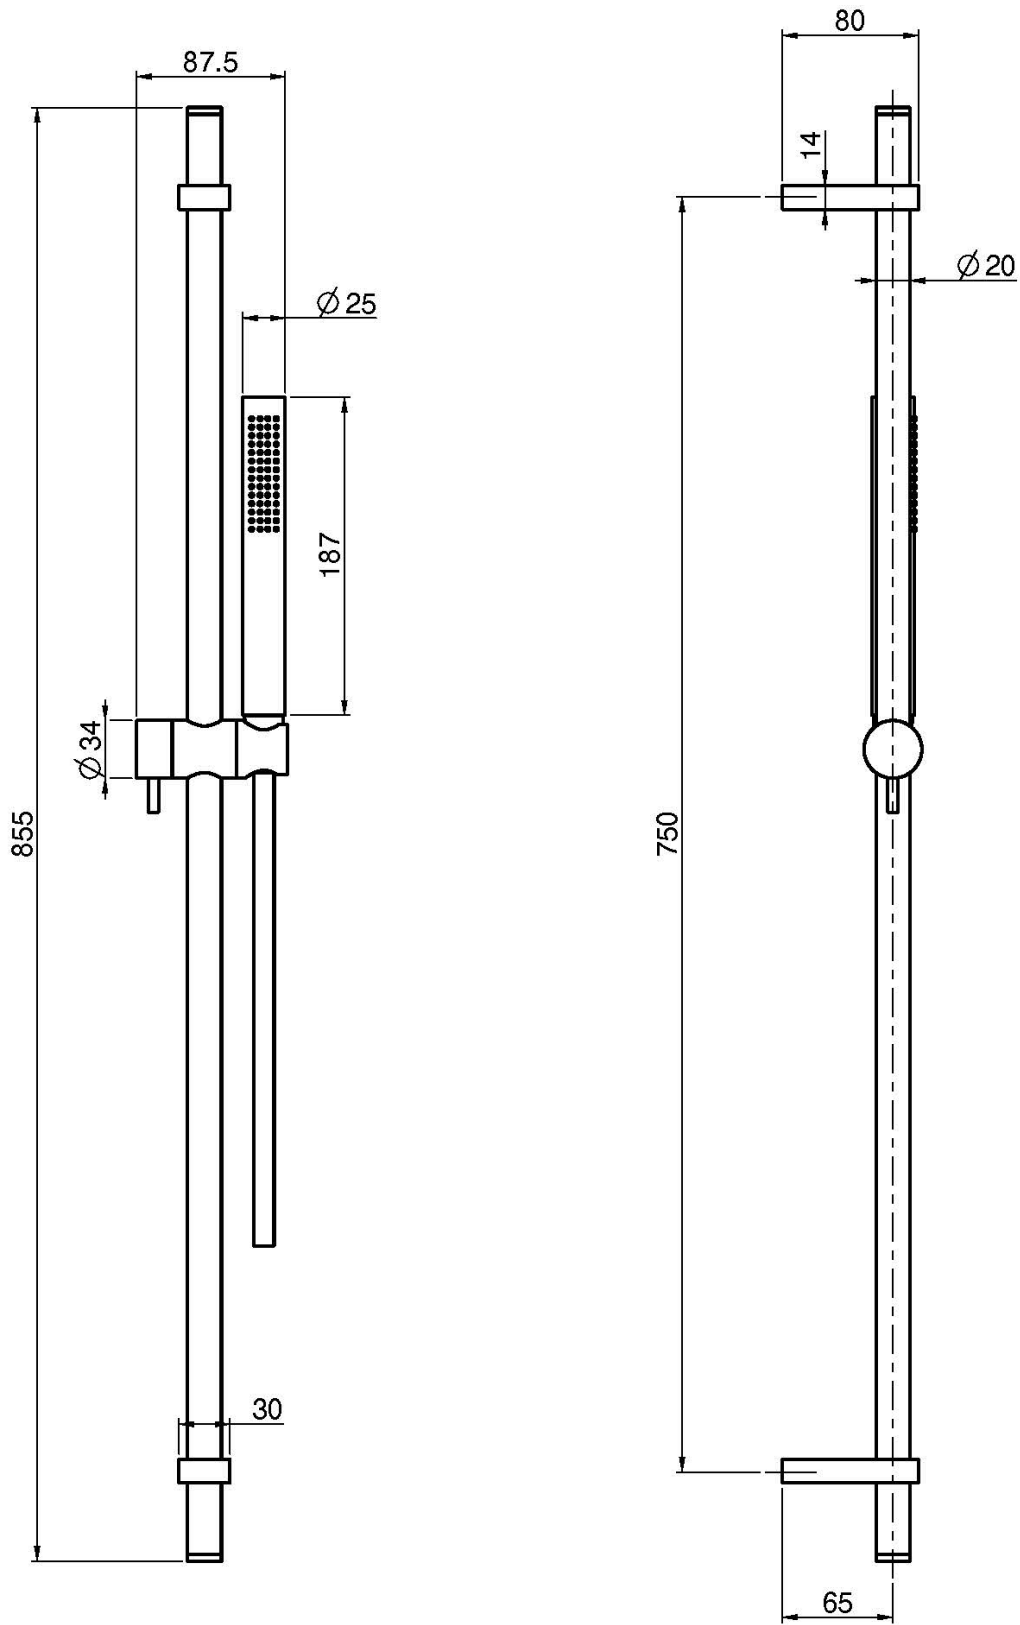

This drawing is the property of FIMA Carlo Frattini. Any complete or partial reproduction, or any transmission to third party without FIMA Carlo Frattini authorization is forbidden.