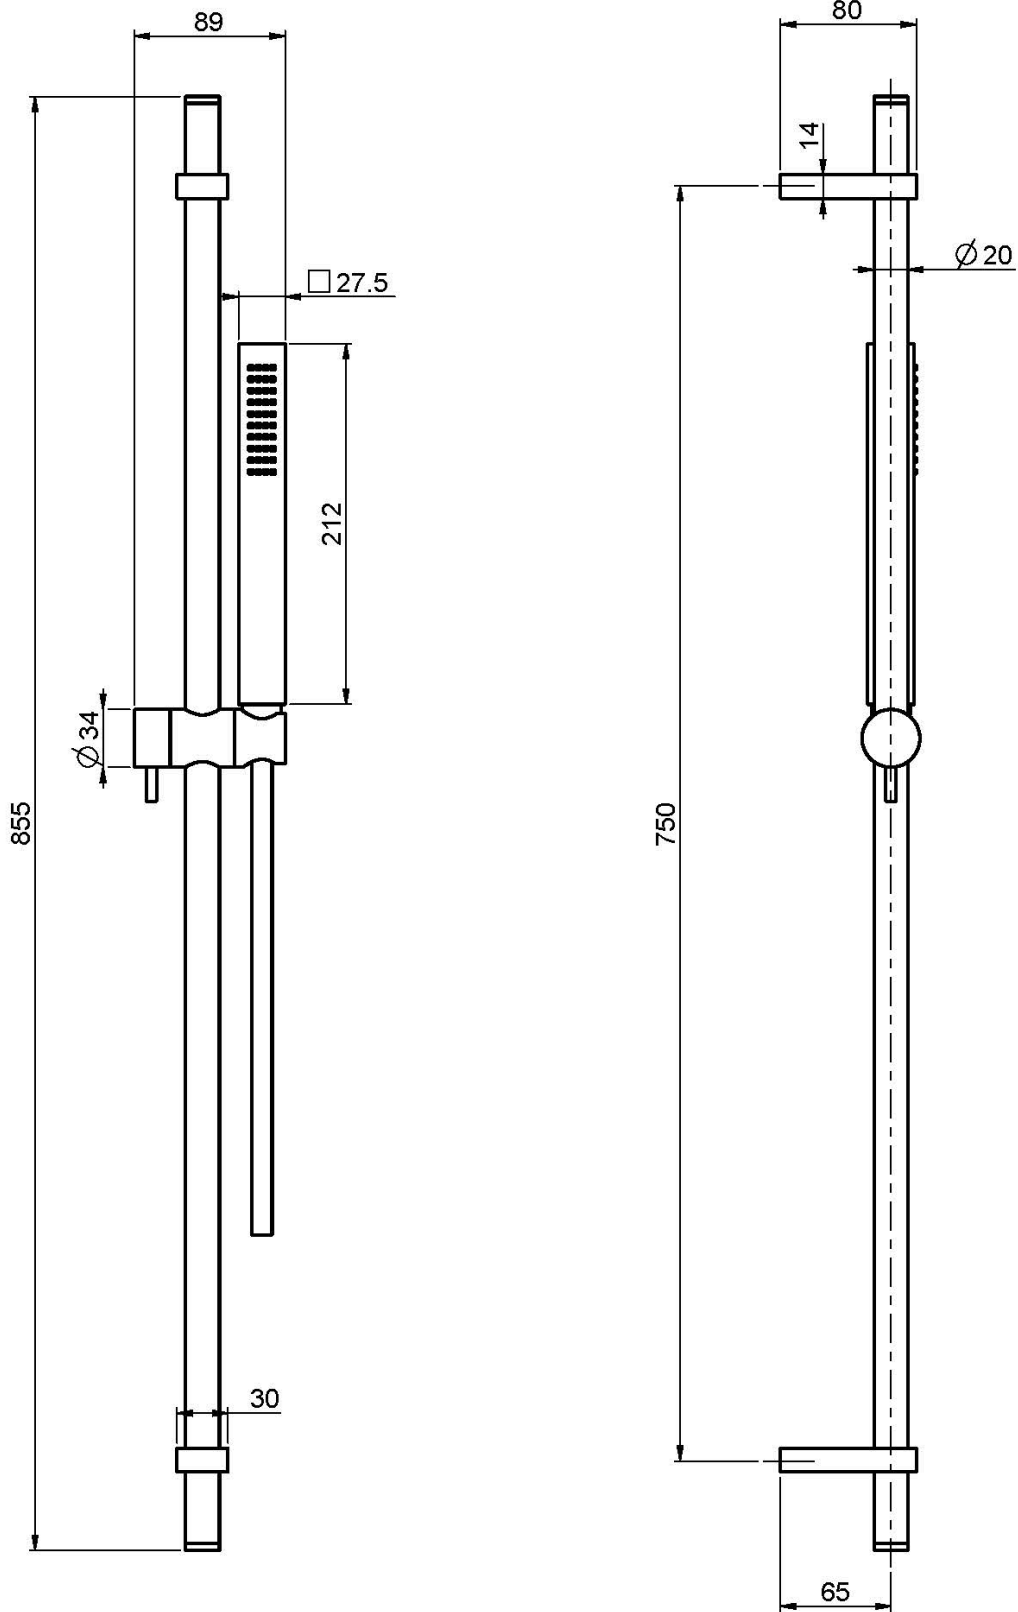

This drawing is the property of FIMA Carlo Frattini. Any complete or partial reproduction, or any transmission to third party without FIMA Carlo Frattini authorization is forbidden.