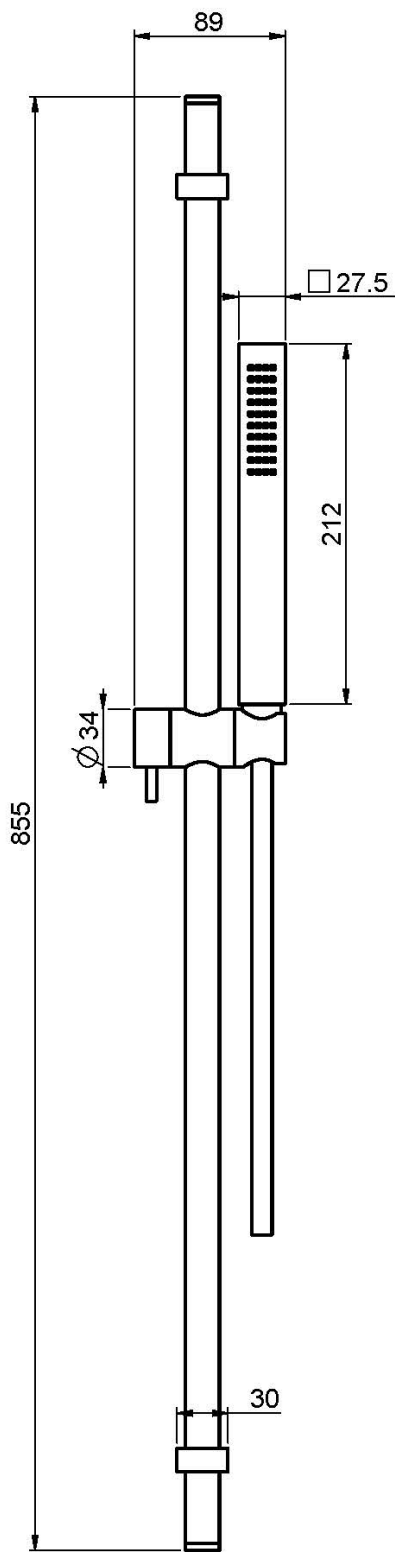

This drawing is the property of FIMA Carlo Frattini. Any complete or partial reproduction, or any transmission to third party without FIMA Carlo Frattini authorization is forbidden.