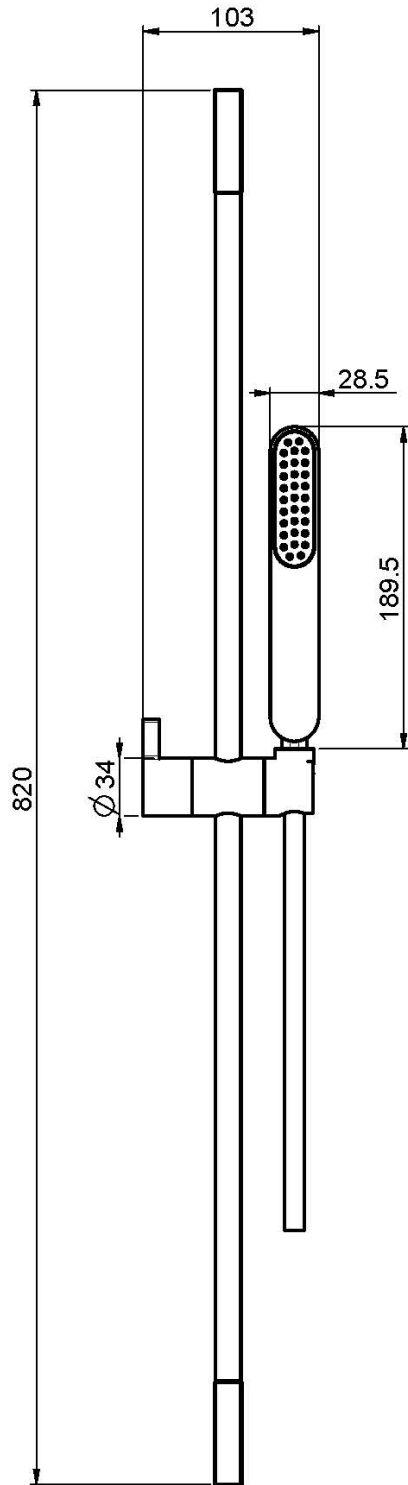

Codice F2391

SALISCENDI IN OTTONE

- doccia con ugelli anticalcare
- flessibile chromalux 1500 mm

Finiture

 CROMO
CR

IMMAGINE

Vedere le condizioni generali di vendita presenti sul nostro
listino in vigore

This drawing is the property of FIMA Carlo Frattini. Any complete or partial reproduction, or any transmission to third party without FIMA Carlo Frattini authorization is forbidden.