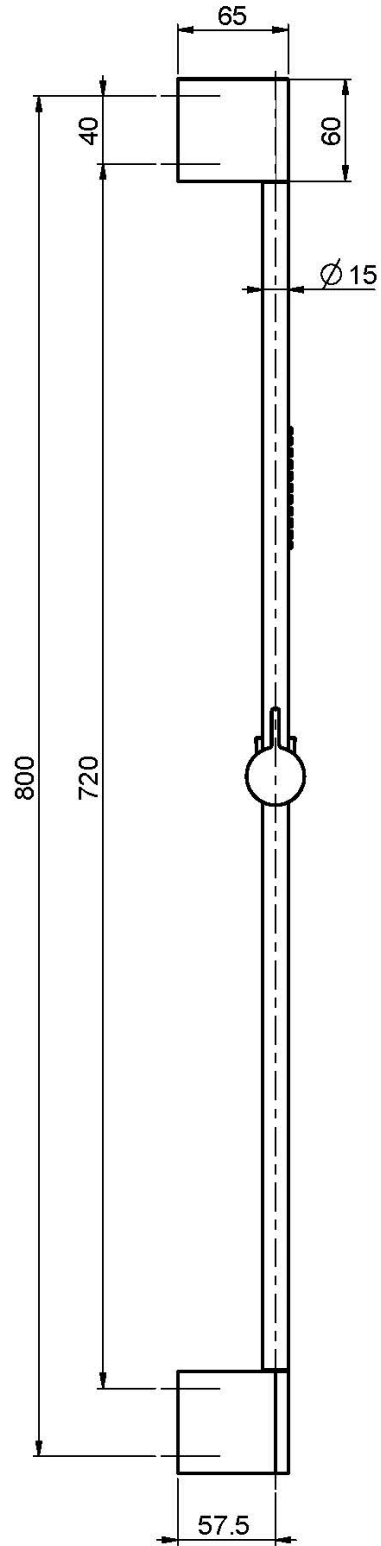

Codice F2391

SALISCENDI IN OTTONE

- doccia con ugelli anticalcare
- flessibile chromalux 1500 mm

Finiture

 CROMO
CR

IMMAGINE

Vedere le condizioni generali di vendita presenti sul nostro
listino in vigore

This drawing is the property of FIMA Carlo Frattini. Any complete or partial reproduction, or any transmission to third party without FIMA Carlo Frattini authorization is forbidden.