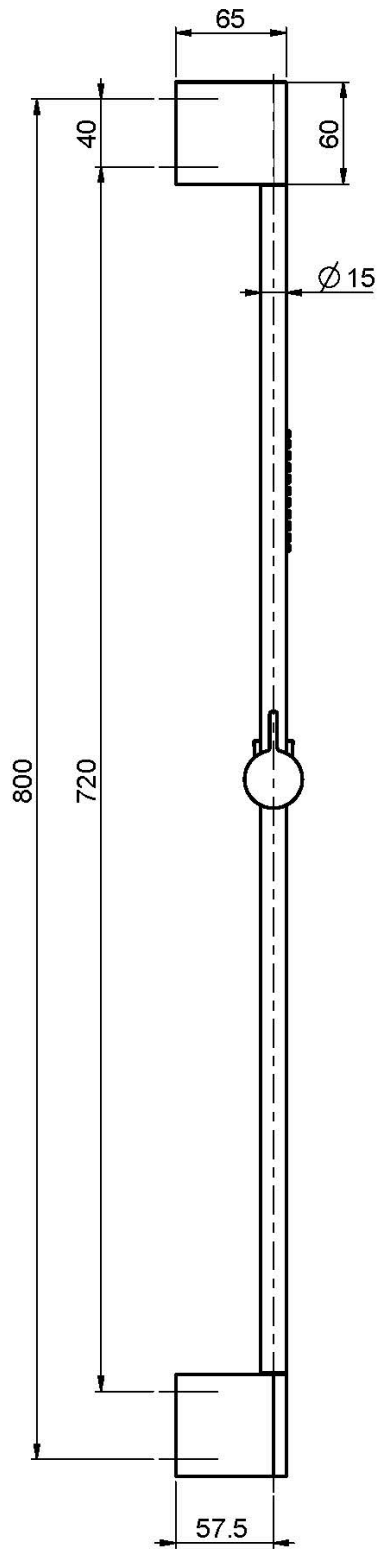

Codice F2391

SALISCENDI IN OTTONE

- doccia con ugelli anticalcare
- flessibile chromalux 1500 mm

Finiture

 CROMO
CR

IMMAGINE

Vedere le condizioni generali di vendita presenti sul nostro
listino in vigore

This drawing is the property of FIMA Carlo Frattini. Any complete or partial reproduction, or any transmission to third party without FIMA Carlo Frattini authorization is forbidden.