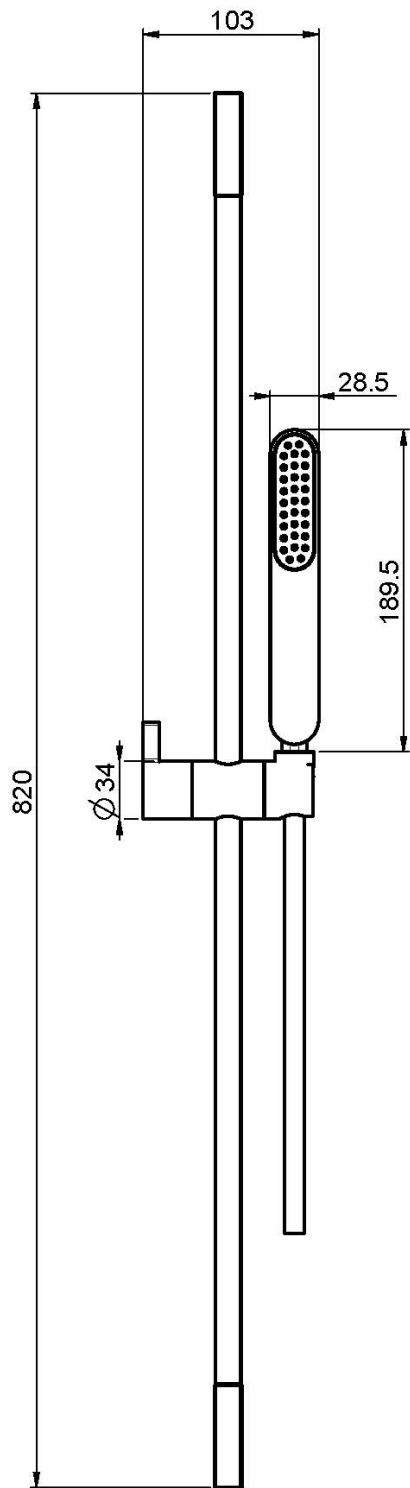

Codice F2391

SALISCENDI IN OTTONE

- doccia con ugelli anticalcare
- flessibile chromalux 1500 mm

Finiture

 CROMO
CR

IMMAGINE

Vedere le condizioni generali di vendita presenti sul nostro
listino in vigore

This drawing is the property of FIMA Carlo Frattini. Any complete or partial reproduction, or any transmission to third party without FIMA Carlo Frattini authorization is forbidden.