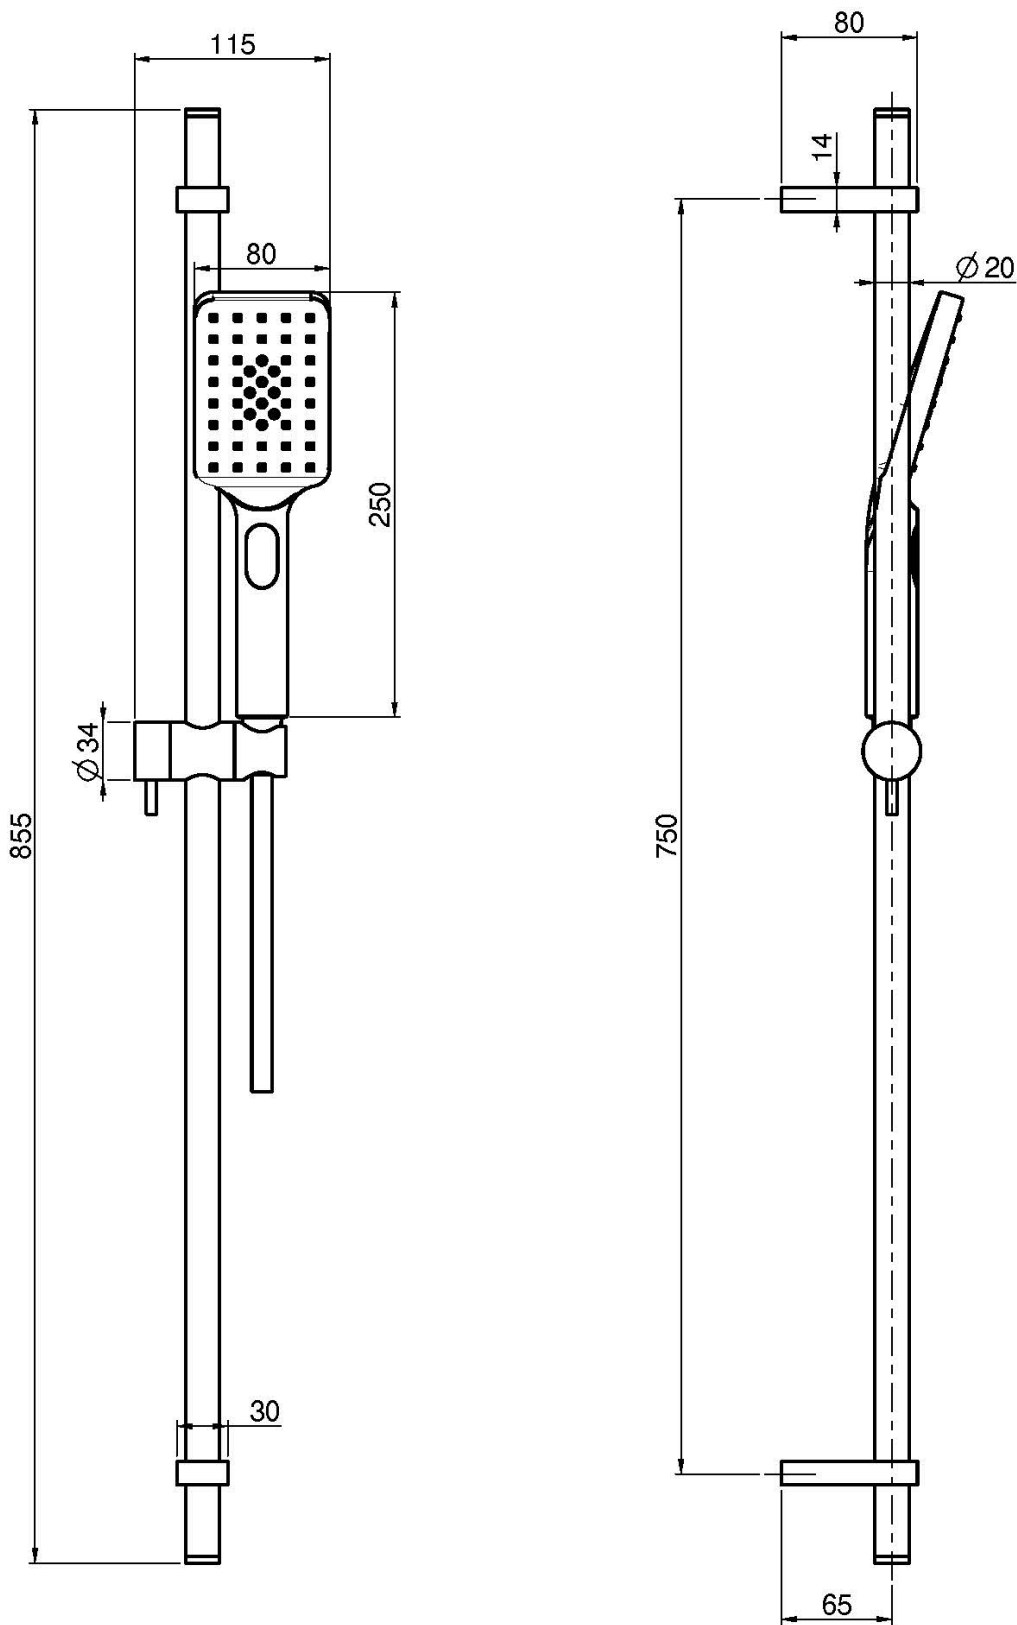

Codice F2420

SALISCENDI IN OTTONE

- doccetta in ABS con ugelli anticalcare a 3 getti
- flessibile chromalux 1500 mm

Finiture

 CROMO
CR

IMMAGINE

Vedere le condizioni generali di vendita presenti sul nostro
listino in vigore