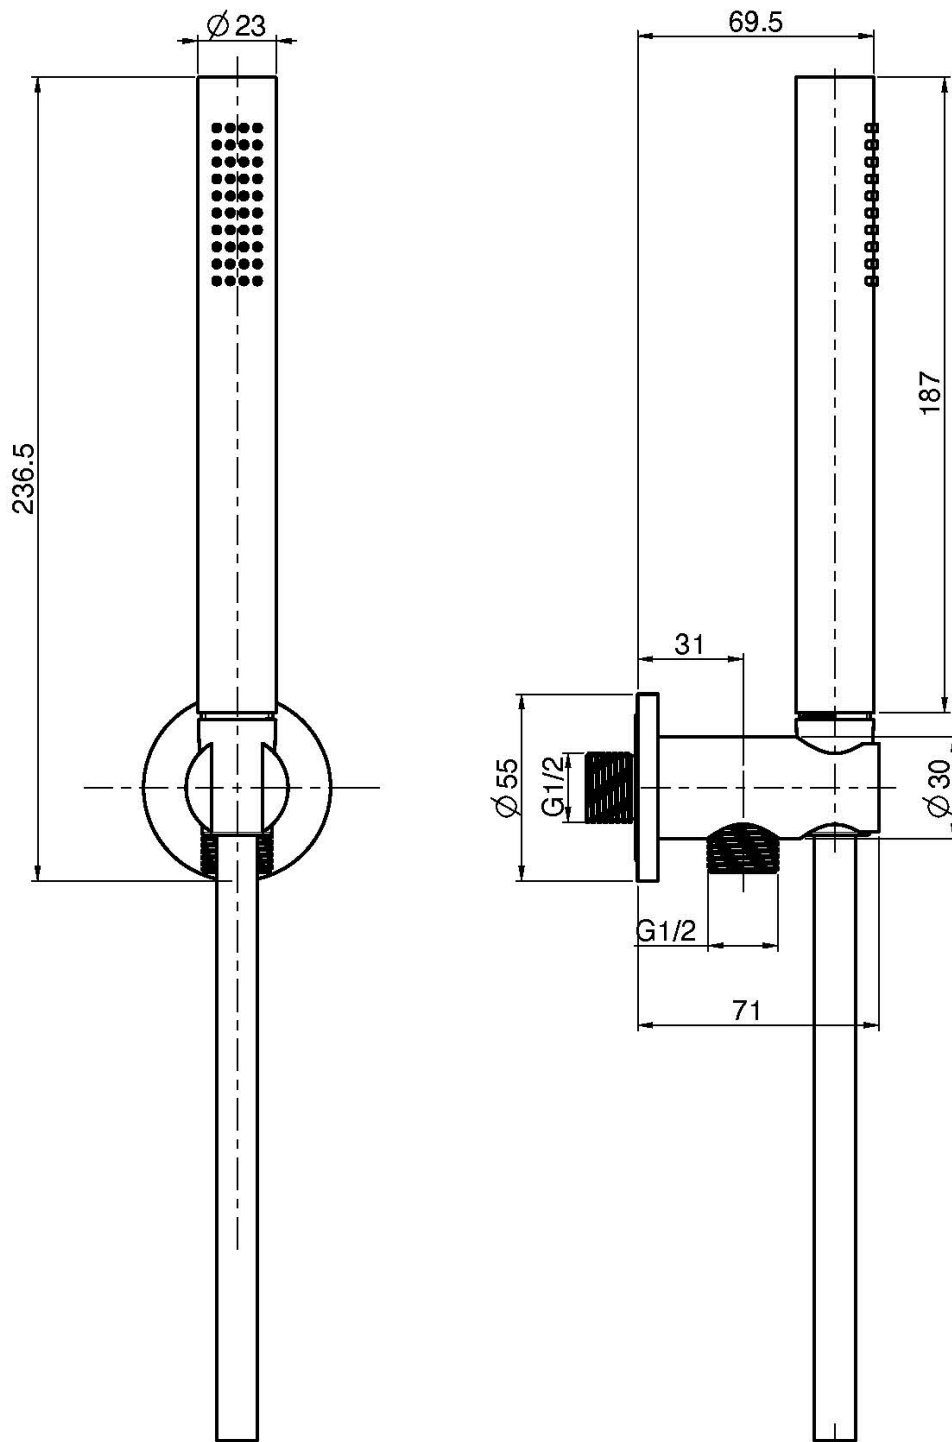

Codice F2951/4

SET DOCCIA

- supporto doccia con presa acqua
- doccetta in acciaio inox
- flessibile in treccia d'acciaio 1500 mm

Finiture

IMMAGINE

Vedere le condizioni generali di vendita presenti sul nostro
listino in vigore