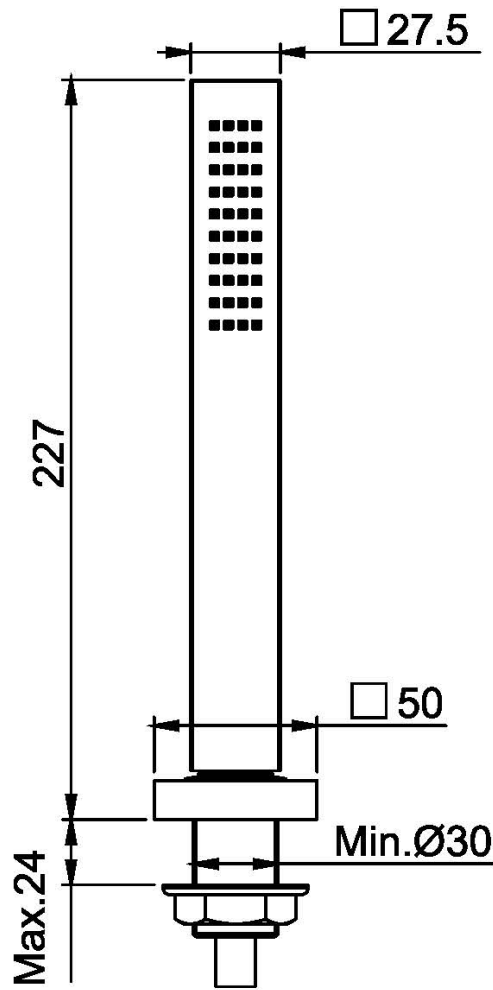

This drawing is the property of FIMA Carlo Frattini. Any complete or partial reproduction, or any transmission to third party without FIMA Carlo Frattini authorization is forbidden.