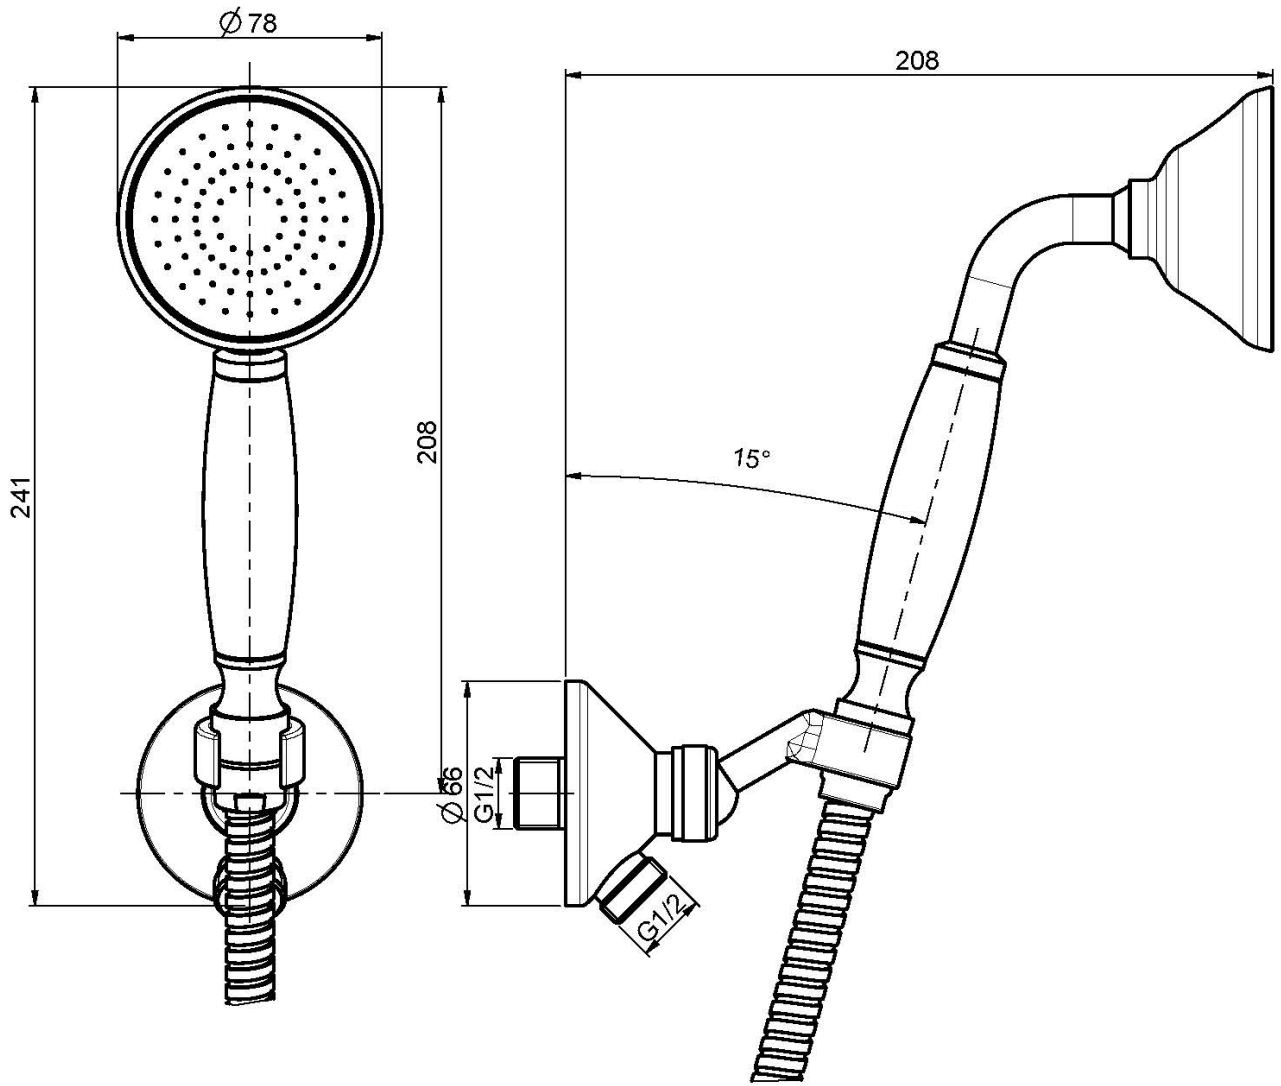

This drawing is the property of FIMA Carlo Frattini. Any complete or partial reproduction, or any transmission to third party without FIMA Carlo Frattini authorization is forbidden.