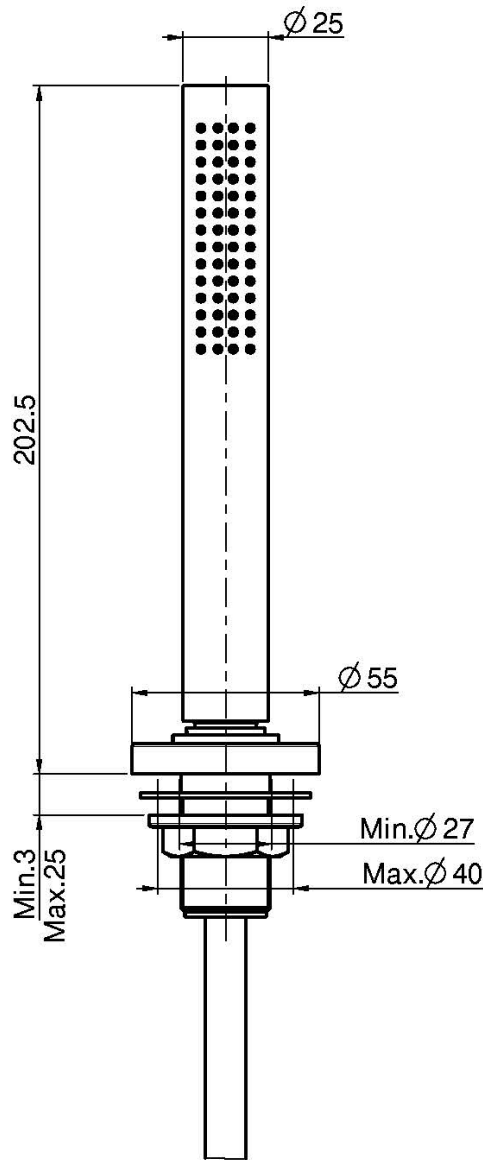

This drawing is the property of FIMA Carlo Frattini. Any complete or partial reproduction, or any transmission to third party without FIMA Carlo Frattini authorization is forbidden.