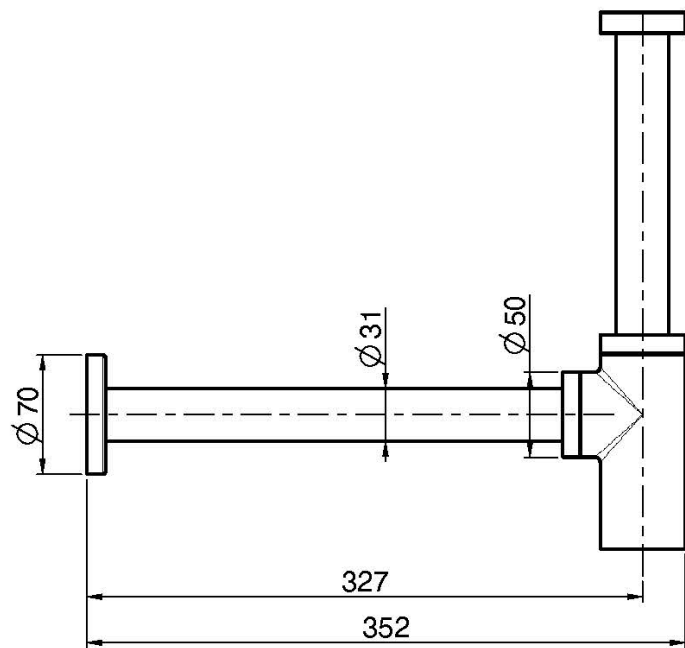

Codice F409

SIFONE 1"1/4 ACCIAIO INOX

Finiture

 INOX
INOX

IMMAGINE

Vedere le condizioni generali di vendita presenti sul nostro
listino in vigore

This drawing is the property of FIMA Carlo Frattini. Any complete or partial reproduction, or any transmission to third party without FIMA Carlo Frattini authorization is forbidden.