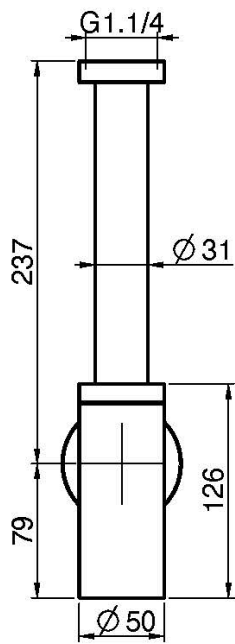

Codice F409

SIFONE 1"1/4 ACCIAIO INOX

Finiture

 INOX
INOX

IMMAGINE

Vedere le condizioni generali di vendita presenti sul nostro
listino in vigore

This drawing is the property of FIMA Carlo Frattini. Any complete or partial reproduction, or any transmission to third party without FIMA Carlo Frattini authorization is forbidden.