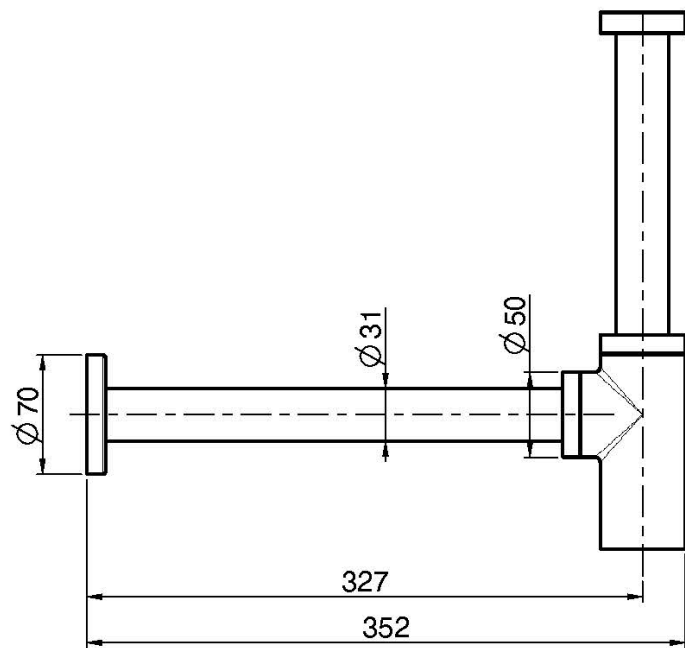

Codice F409

**SIFONE 1"1/4 ACCIAIO INOX**

Finiture

 INOX  
INOX

IMMAGINE

Vedere le condizioni generali di vendita presenti sul nostro  
listino in vigore

This drawing is the property of FIMA Carlo Frattini. Any complete or partial reproduction, or any transmission to third party without FIMA Carlo Frattini authorization is forbidden.