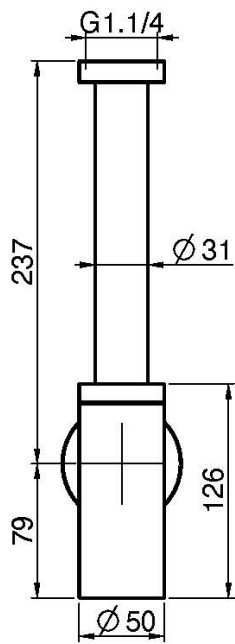

Codice F409

**SIFONE 1"1/4 ACCIAIO INOX**

Finiture

 INOX  
INOX

IMMAGINE

Vedere le condizioni generali di vendita presenti sul nostro  
listino in vigore

This drawing is the property of FIMA Carlo Frattini. Any complete or partial reproduction, or any transmission to third party without FIMA Carlo Frattini authorization is forbidden.