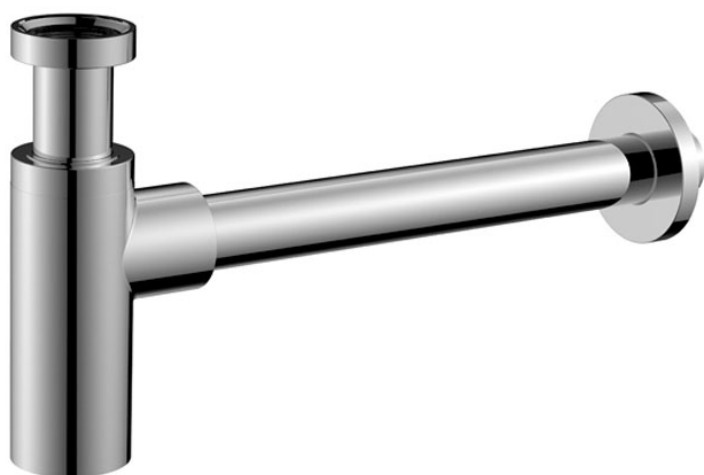

Codice F406

SIFONE 1"1/4 MODELLO EXTRA LUSO

IMMAGINE

Finiture

-  CROMO
CR
-  HL
-  HS
-  ZL
-  ZS
-  NICKEL SPAZZOLATO
SN
-  CROMO NERO
CN
-  CROMO NERO SPAZZOLATO
CS
-  BIANCO OPACO
BS
-  NERO OPACO
NS
-  ORO
OR
-  ORO SPAZZOLATO
OS
-  BRONZO
BR
-  RAME ANTICO
RA