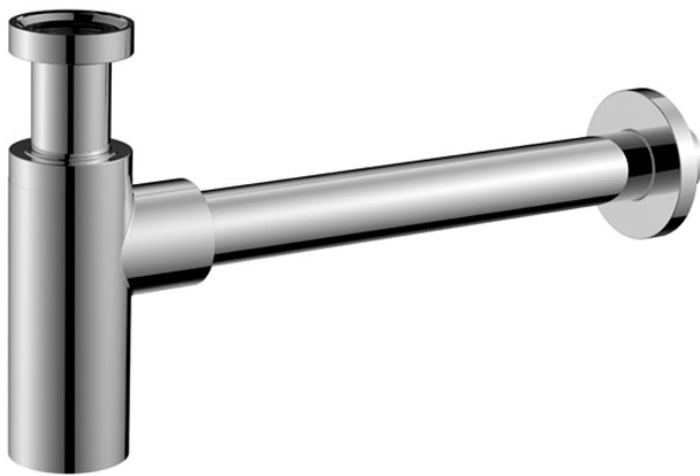

Codice F406

**SIFONE 1"1/4 MODELLO EXTRA LUSO**

IMMAGINE

Finiture

-  CROMO  
CR
-  HL
-  HS
-  ZL
-  ZS
-  NICKEL SPAZZOLATO  
SN
-  CROMO NERO  
CN
-  CROMO NERO SPAZZOLATO  
CS
-  BIANCO OPACO  
BS
-  NERO OPACO  
NS
-  ORO  
OR
-  ORO SPAZZOLATO  
OS
-  BRONZO  
BR
-  RAME ANTICO  
RA