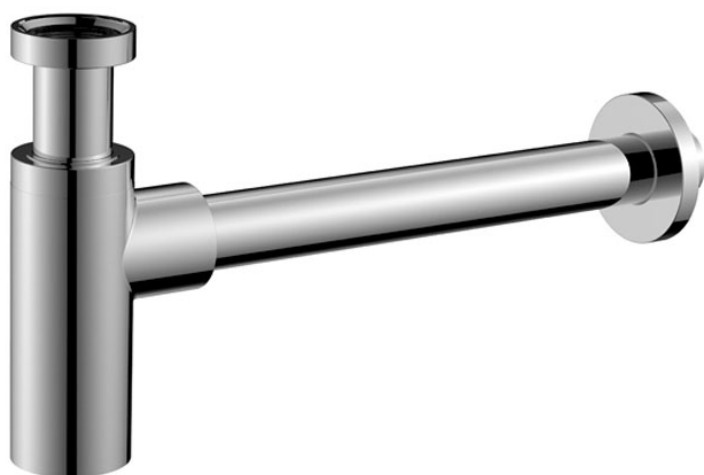

Codice F406

**SIFONE 1"1/4 MODELLO EXTRA LUSO**

IMMAGINE

Finiture

-  CROMO  
CR
-  HL
-  HS
-  ZL
-  ZS
-  NICKEL SPAZZOLATO  
SN
-  CROMO NERO  
CN
-  CROMO NERO SPAZZOLATO  
CS
-  BIANCO OPACO  
BS
-  NERO OPACO  
NS
-  ORO  
OR
-  ORO SPAZZOLATO  
OS
-  BRONZO  
BR
-  RAME ANTICO  
RA