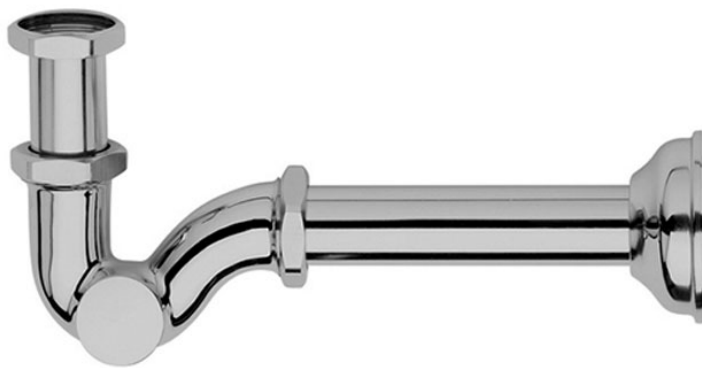

Codice F402

**SIFONE A S 1" 1/4 PER BIDET TUBO CM 24
E ROSONE OTTONE**

Finiture

 CROMO
CR

IMMAGINE

Vedere le condizioni generali di vendita presenti sul nostro
listino in vigore