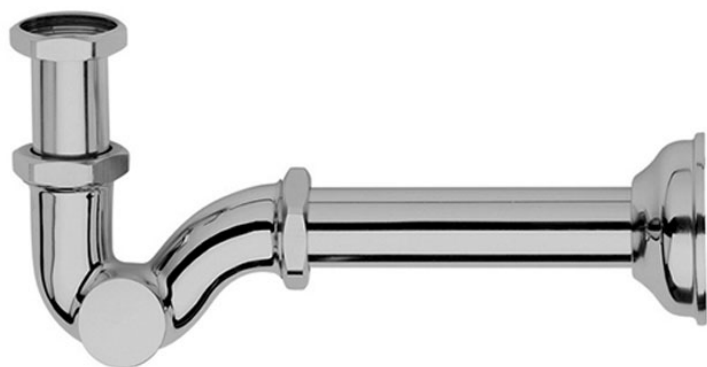

Codice F402

**SIFONE A S 1" 1/4 PER BIDET TUBO CM 24
E ROSONE OTTONE**

Finiture

 CROMO
CR

IMMAGINE

Vedere le condizioni generali di vendita presenti sul nostro
listino in vigore