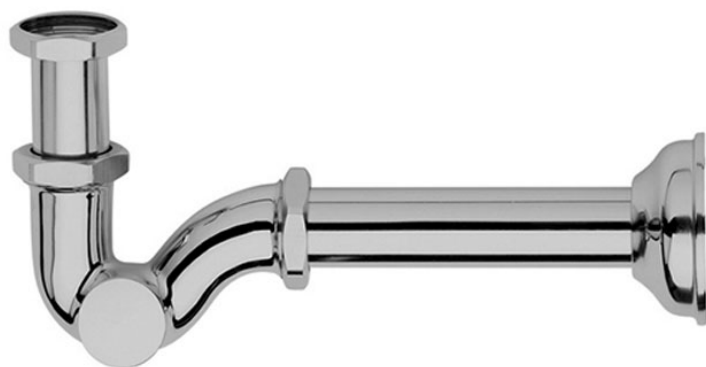

Codice F402

**SIFONE A S 1" 1/4 PER BIDET TUBO CM 24
E ROSONE OTTONE**

Finiture

 CROMO
CR

IMMAGINE

Vedere le condizioni generali di vendita presenti sul nostro
listino in vigore