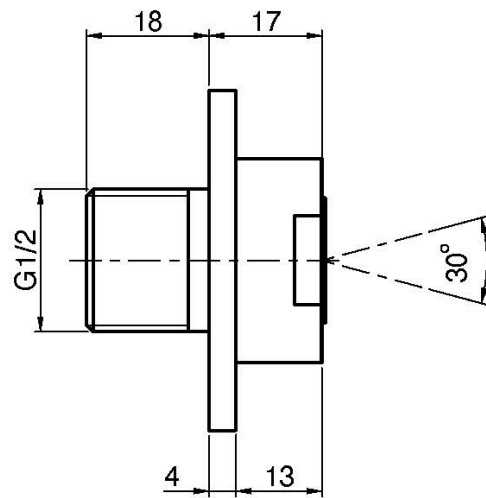

This drawing is the property of FIMA Carlo Frattini. Any complete or partial reproduction, or any transmission to third party without FIMA Carlo Frattini authorization is forbidden.