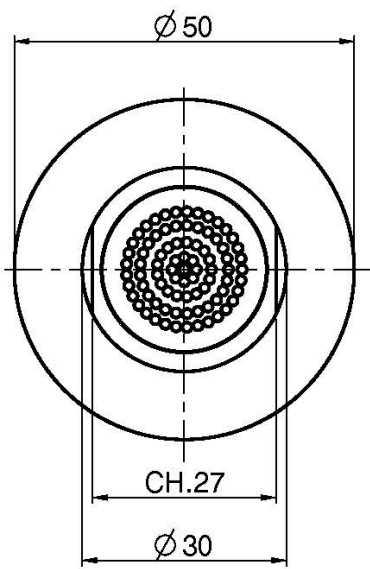

This drawing is the property of FIMA Carlo Frattini. Any complete or partial reproduction, or any transmission to third party without FIMA Carlo Frattini authorization is forbidden.