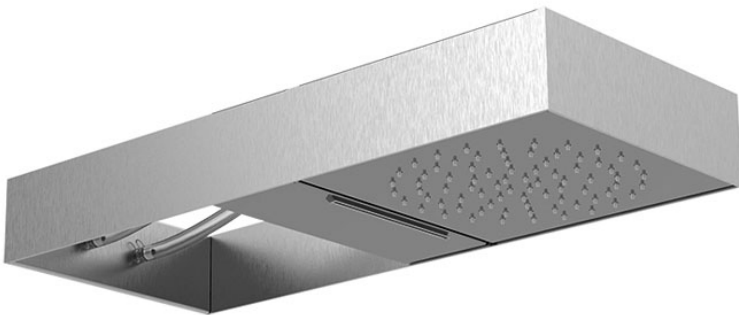

Codice F2992S

SOFFIONE A PARETE CON TELAIO IN ACCIAIO INOX SPAZZOLATO MOOVE

- telaio in acciaio inox
- tubo in silicone trasparente
- due moduli di erogazione scorrevoli
- getto a pioggia
- getto a cascata
- sistema easy clean
- le finiture si riferiscono ai moduli di erogazione

Finiture

CROMO
CR

INOX
INOX

IMMAGINE

Vedere le condizioni generali di vendita presenti sul nostro
listino in vigore