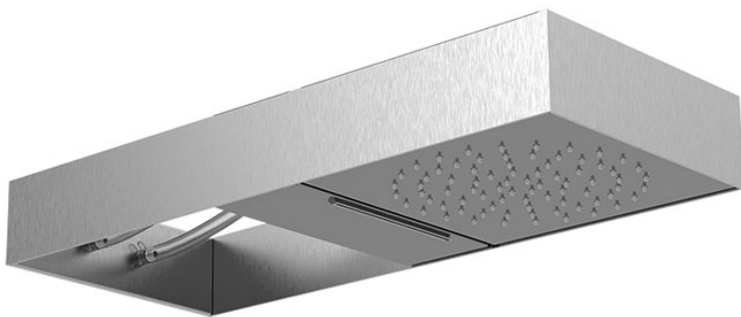

Codice F2992S

SOFFIONE A PARETE CON TELAIO IN ACCIAIO INOX SPAZZOLATO MOOVE

- telaio in acciaio inox
- tubo in silicone trasparente
- due moduli di erogazione scorrevoli
- getto a pioggia
- getto a cascata
- sistema easy clean
- le finiture si riferiscono ai moduli di erogazione

Finiture

CROMO
CR

INOX
INOX

IMMAGINE

Vedere le condizioni generali di vendita presenti sul nostro
listino in vigore