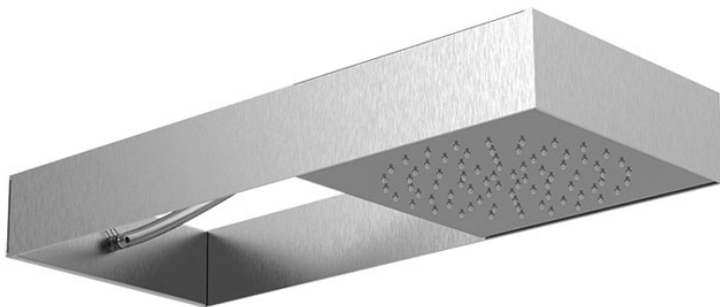

Codice F2991S

SOFFIONE A PARETE CON TELAIO IN ACCIAIO INOX SPAZZOLATO MOOVE

- telaio in acciaio inox
- tubo in silicone trasparente
- modulo di erogazione scorrevole
- getto a pioggia
- sistema easy clean
- le finiture si riferiscono ai moduli di erogazione

Finiture

CROMO
CR

INOX
INOX

IMMAGINE

Vedere le condizioni generali di vendita presenti sul nostro
listino in vigore