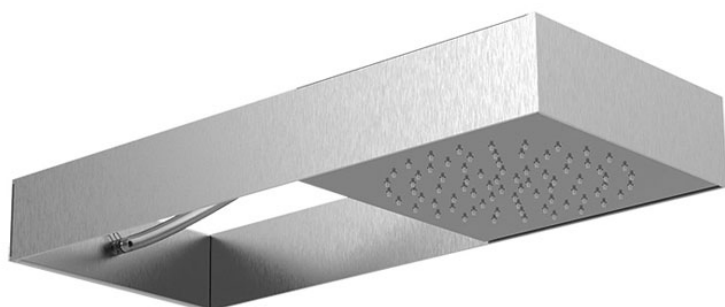

Codice F2991S

SOFFIONE A PARETE CON TELAIO IN ACCIAIO INOX SPAZZOLATO MOOVE

- telaio in acciaio inox
- tubo in silicone trasparente
- modulo di erogazione scorrevole
- getto a pioggia
- sistema easy clean
- le finiture si riferiscono ai moduli di erogazione

Finiture

CROMO
CR

INOX
INOX

IMMAGINE

Vedere le condizioni generali di vendita presenti sul nostro
listino in vigore